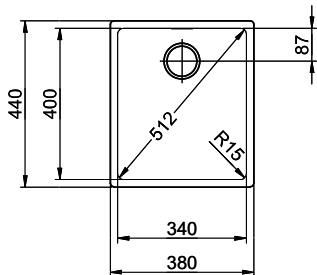

Linero LIO 34U Desino

Masse / Ausschnittkontur
Dimensions / contour de découpe
Dimensioni / contorno dell'apertura