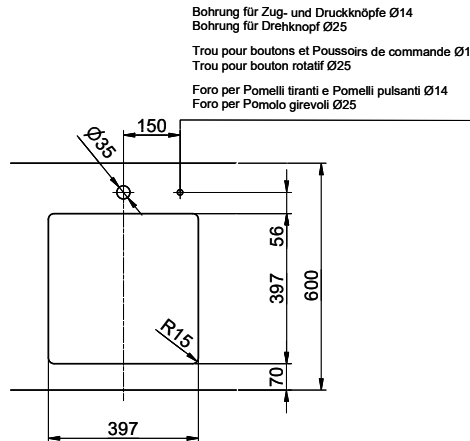

Bohrung für Zug- und Druckknöpfe Ø14
Bohrung für Drehknopf Ø25
Trou pour boutons et Poussoirs de commande Ø14
Trou pour bouton rotatif Ø25
Foro per Pomelli tiranti e Pomelli pulsanti Ø14
Foro per Pomolo girevoli Ø25