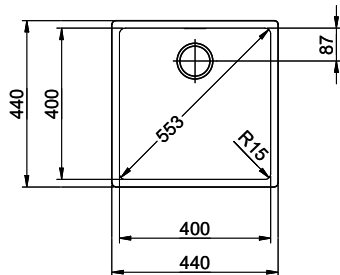

Linero LIO 40U Desino

Masse / Ausschnittkontur
Dimensions / contour de découpe
Dimensioni / contorno dell'apertura

Bohrung für Zug- und Druckknöpfe Ø14
Bohrung für Drehknopf Ø25

Trou pour boutons et Pousoirs de commande Ø14
Trou pour bouton rotatif Ø25