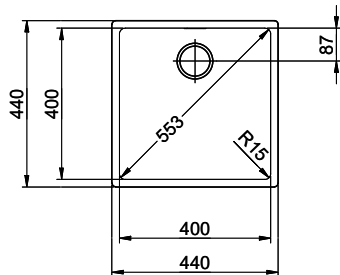

Bohrung für Zug- und Druckknöpfe Ø14
Bohrung für Drehknopf Ø25
Trou pour boutons et Poussoirs de commande Ø14
Trou pour bouton rotatif Ø25
Foro per Pomelli tiranti e Pomelli pulsanti Ø14
Foro per Pomolo girevoli Ø25