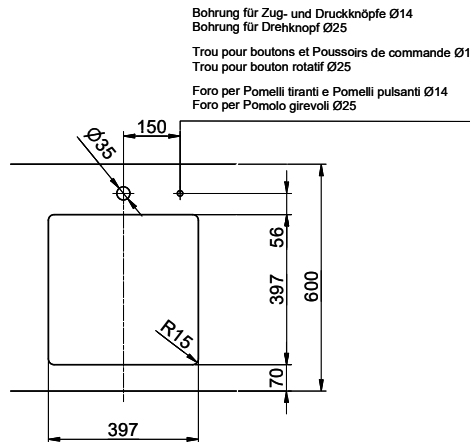

Linero LIO 40U Desino

Masse / Ausschnittkontur
Dimensions / contour de découpe
Dimensioni / contorno dell'apertura

Bohrung für Zug- und Druckknöpfe Ø14
Bohrung für Drehknopf Ø25

Trou pour boutons et Pousoirs de commande Ø14
Trou pour bouton rotatif Ø25