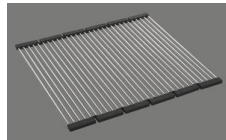

> Weblink  
40.001.277.00 / CHF 151.-  
Chopping board, made of plastic

> Weblink  
40.001.138.00 / CHF 125.-  
Inox Pad

> Weblink  
40.002.008.00 / CHF 51.-  
Maro dish drainer mat, Dark Grey

**Spares**