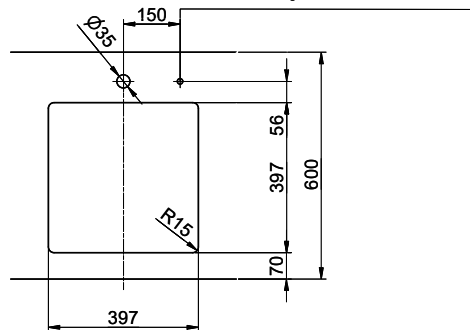

Bohrung für Zug- und Druckknöpfe Ø14
Bohrung für Drehknopf Ø25
Trou pour boutons et Pousoirs de commande Ø14
Trou pour bouton rotatif Ø25
Foro per Pomelli tiranti e Pomelli pulsanti Ø14
Foro per Pomolo girevoli Ø25