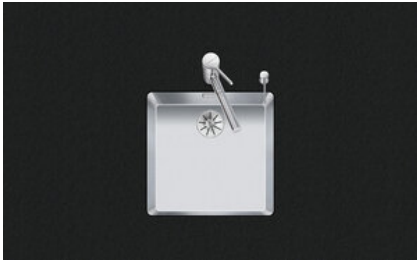

## Linero LIO 40U

[> Web link](#)

**Fitting style**  
Undermount bowls

**Model**  
LIO 40U

**Material**  
Stainless steel 18/10

**Article no.**  
10.105.546.00

**Cabinet size**  
45 cm

**Basket**  
3½" Tipo