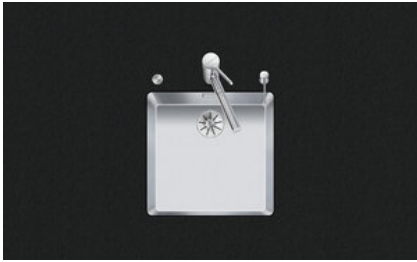

## Linero LIO 40U

[> Web link](#)

**Fitting style**  
Undermount bowls

**Model**  
LIO 40U

**Material**  
Stainless steel 18/10

**Article no.**  
10.106.237.00

**Cabinet size**  
45 cm

**Basket**  
3½" Space-saving