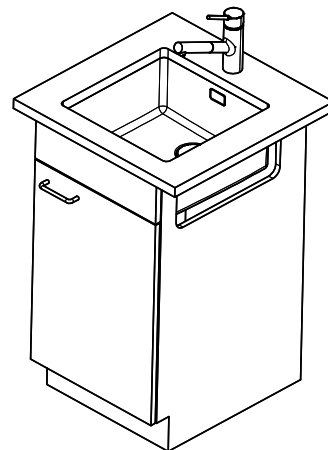

Linero LIO 40U Desino

Masse / Ausschnittkontur
Dimensions / contour de découpe
Dimensioni / contorno dell'apertura