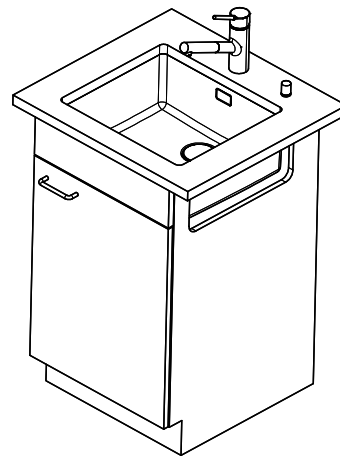

Linero LIO 45U Desino

Masse / Ausschnittkontur
Dimensions / contour de découpe
Dimensioni / contorno dell'apertura

Bohrung für Zug- und Druckknöpfe Ø14
Bohrung für Drehknopf Ø25

Trou pour boutons et Pousoirs de commande Ø14
Trou pour bouton rotatif Ø25

Zeichn.Nr.:

Dok.Nr.: 00.01-23.0030.00.00

Index:

sam

12.09.2023