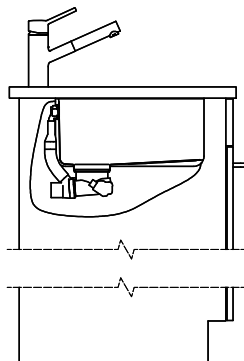

Linero LIO 45U Desino

Masse / Ausschnittkontur
Dimensions / contour de découpe
Dimensioni / contorno dell'apertura

Bohrung für Zug- und Druckknöpfe Ø14
Bohrung für Drehknopf Ø25
Trou pour boutons et Pousoirs de commande Ø14
Trou pour bouton rotatif Ø25
Foro per Pomelli tiranti e Pomelli pulsanti Ø14
Foro per Pomolo girevoli Ø25

Zeichn.Nr.:

Dok.Nr.: 00.01-23.0030.00.00

Index:

sam

12.09.2023