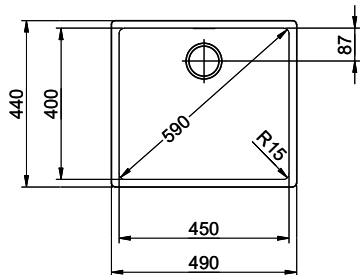

Linero LIO 45U Desino

Masse / Ausschnittkontur
Dimensions / contour de découpe
Dimensioni / contorno dell'apertura

Bohrung für Zug- und Druckknöpfe Ø14
Bohrung für Drehknopf Ø25
Trou pour boutons et Pousoirs de commande Ø14
Trou pour bouton rotatif Ø25
Foro per Pomelli tiranti e Pomelli pulsanti Ø14
Foro per Pomolo girevoli Ø25

Zeichn.Nr.:

Dok.Nr.: 00.01-23.0030.00.00

Index:

sam

12.09.2023