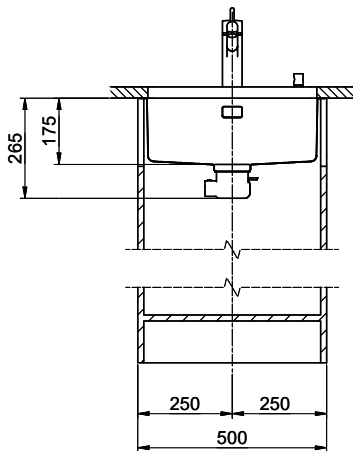

Linero LIO 45U Desino

Masse / Ausschnittkontur
Dimensions / contour de découpe
Dimensioni / contorno dell'apertura

Bohrung für Zug- und Druckknöpfe Ø14
Bohrung für Drehknopf Ø25
Trou pour boutons et Pousoirs de commande Ø14
Trou pour bouton rotatif Ø25
Foro per Pomelli tiranti e Pomelli pulsanti Ø14
Foro per Pomolo girevoli Ø25

Zeichn.Nr.:

Dok.Nr.: 00.01-23.0030.00.00

Index:

sam

12.09.2023