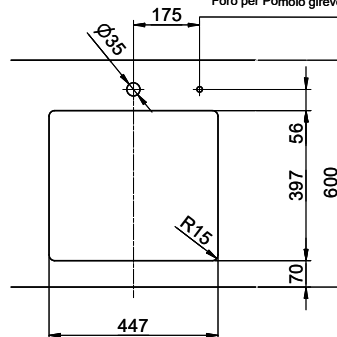

Linero LIO 45U Desino

Masse / Ausschnittkontur
Dimensions / contour de découpe
Dimensioni / contorno dell'apertura

Bohrung für Zug- und Druckknöpfe Ø14
Bohrung für Drehknopf Ø25
Trou pour boutons et Pousoirs de commande Ø14
Trou pour bouton rotatif Ø25
Foro per Pomelli tiranti e Pomelli pulsanti Ø14
Foro per Pomolo girevoli Ø25

Zeichn.Nr.:

Dok.Nr.: 00.01-23.0030.00.00

Index:

sam

12.09.2023