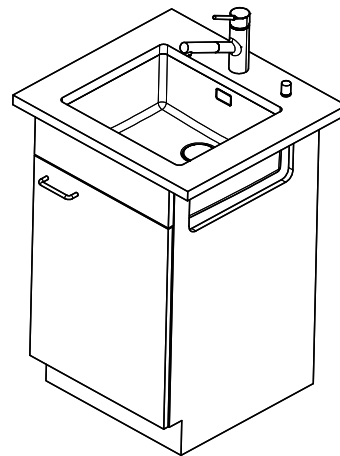

Linero LIO 45U Desino

Masse / Ausschnittkontur
Dimensions / contour de découpe
Dimensioni / contorno dell'apertura

Bohrung für Zug- und Druckknöpfe Ø14
Bohrung für Drehknopf Ø25
Trou pour boutons et Pousoirs de commande Ø14
Trou pour bouton rotatif Ø25
Foro per Pomelli tiranti e Pomelli pulsanti Ø14
Foro per Pomolo girevoli Ø25

Zeichn.Nr.:

Dok.Nr.: 00.01-23.0030.00.00

Index:

sam

12.09.2023