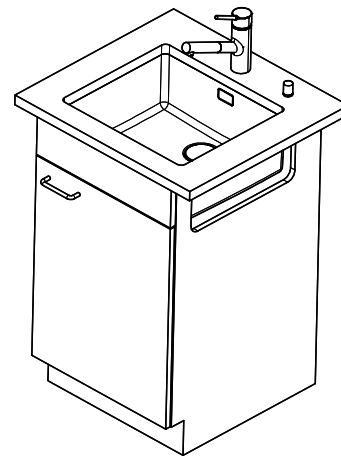

Bohrung für Zug- und Druckknöpfe Ø14
Bohrung für Drehknopf Ø25

Trou pour boutons et Pousoirs de commande Ø14
Trou pour bouton rotatif Ø25