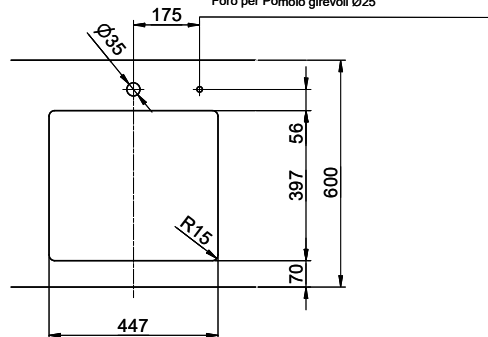

Bohrung für Zug- und Druckknöpfe Ø14
Bohrung für Drehknopf Ø25

Trou pour boutons et Pousoirs de commande Ø14
Trou pour bouton rotatif Ø25