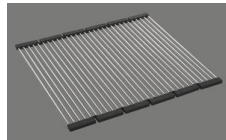

Accessory

Optional accessories

> Weblink
40.000.912.00 / CHF
106.-
Colander, perforated

> Weblink
40.001.289.00 / CHF
106.-
Colander, unperforated

> Weblink
40.000.909.00 / CHF
151.-
Chopping board, made of
glass, white

> Weblink
40.001.277.00 / CHF
151.-
Chopping board, made of
plastic

> Weblink
40.001.138.00 / CHF
125.-
Inox Pad

Spares

You can find the compatible range of spares here > [Weblink](#)

Bohrung für Zug- und Druckknöpfe Ø14
 Bohrung für Drehknopf Ø25