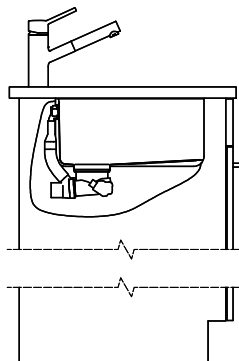

Bohrung für Zug- und Druckknöpfe Ø14
Bohrung für Drehknopf Ø25

Trou pour boutons et Pousoirs de commande Ø14
Trou pour bouton rotatif Ø25