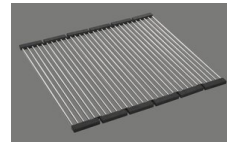

> Weblink
40.001.138.00 / CHF 125.-
Inox Pad