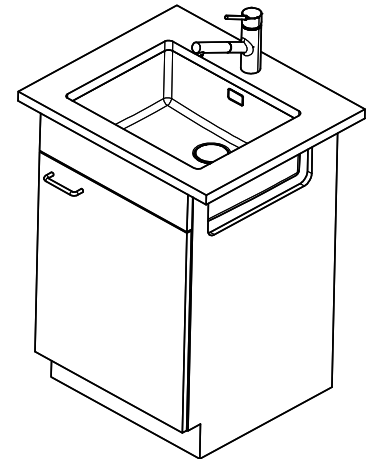

Linero LIO 50U Desino

Masse / Ausschnittkontur
Dimensions / contour de découpe
Dimensioni / contorno dell'apertura

Bohrung nur für externe Ventil-Bedienung:
Perçage uniquement pour une utilisation externe de la soupape:
Foratura solo per uso esterno della piletta: