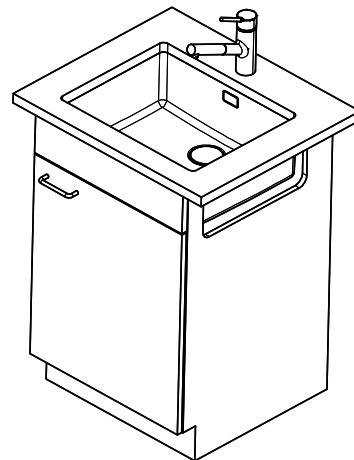

Linero LIO 50U Desino

Masse / Ausschnittkontur
Dimensions / contour de découpe
Dimensioni / contorno dell'apertura