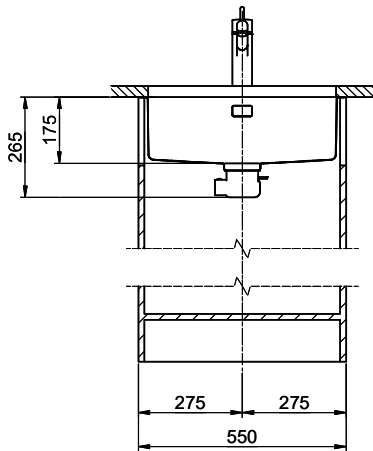

Linero LIO 50U Desino

Masse / Ausschnittkontur
Dimensions / contour de découpe
Dimensioni / contorno dell'apertura

Bohrung nur für externe Ventil-Bedienung:
Perçage uniquement pour une utilisation externe de la soupape:
Foratura solo per uso esterno della piletta: