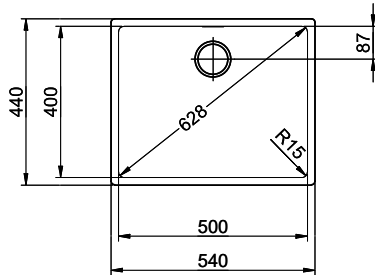

Linero LIO 50U Desino

Masse / Ausschnittkontur
Dimensions / contour de découpe
Dimensioni / contorno dell'apertura

Bohrung nur für externe Ventil-Bedienung:
Perçage uniquement pour une utilisation externe de la soupape:
Foratura solo per uso esterno della piletta: