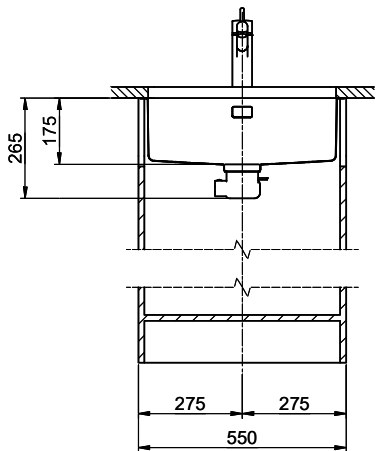

Linero LIO 50U Desino

Masse / Ausschnittkontur
Dimensions / contour de découpe
Dimensioni / contorno dell'apertura