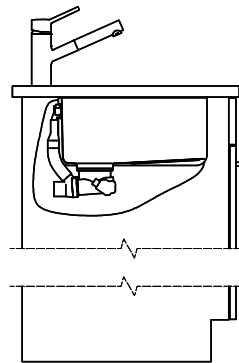

Linero LIO 50U Desino

Masse / Ausschnittkontur
Dimensions / contour de découpe
Dimensioni / contorno dell'apertura

Bohrung nur für externe Ventil-Bedienung:
Perçage uniquement pour une utilisation externe de la soupape:
Foratura solo per uso esterno della piletta: