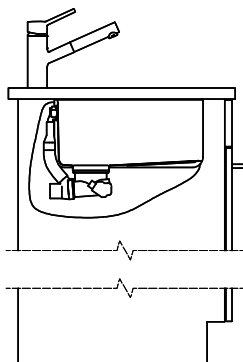

Linero LIO 50U Desino

Masse / Ausschnittkontur
Dimensions / contour de découpe
Dimensioni / contorno dell'apertura