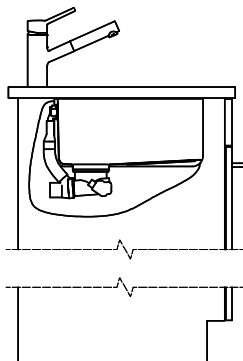

Linero LIO 50U Desino

Masse / Ausschnittkontur
Dimensions / contour de découpe
Dimensioni / contorno dell'apertura