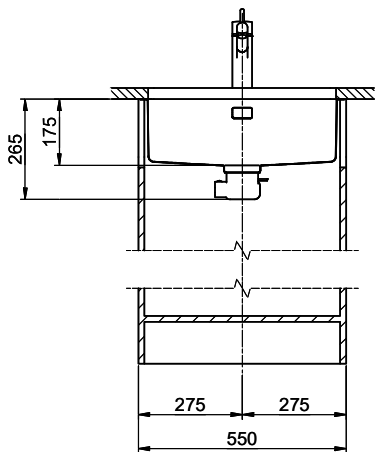

Linero LIO 50U Desino

Masse / Ausschnittkontur
Dimensions / contour de découpe
Dimensioni / contorno dell'apertura