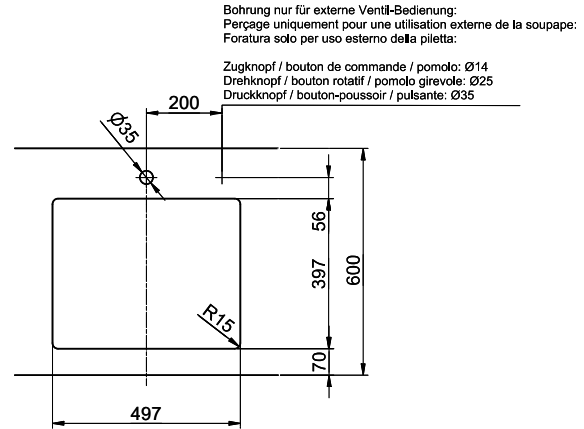

Linero LIO 50U Desino

Masse / Ausschnittkontur
Dimensions / contour de découpe
Dimensioni / contorno dell'apertura

Bohrung nur für externe Ventil-Bedienung:
Perçage uniquement pour une utilisation externe de la soupape:
Foratura solo per uso esterno della piletta: