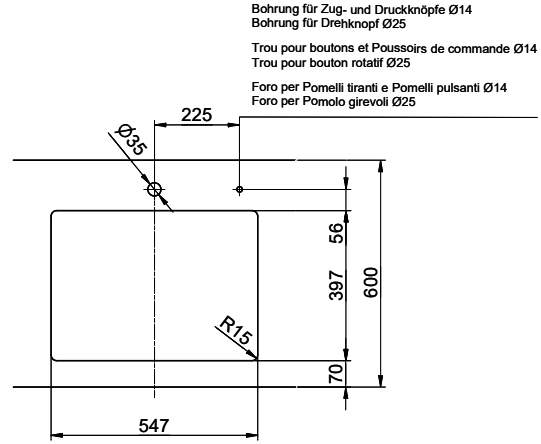

Linero LIO 55U Desino

Masse / Ausschnittkontur
Dimensions / contour de découpe
Dimensioni / contorno dell'apertura

Bohrung für Zug- und Druckknöpfe Ø14
Bohrung für Drehknopf Ø25
Trou pour boutons et Pousoirs de commande Ø14
Trou pour bouton rotatif Ø25
Foro per Pomelli tiranti e Pomelli pulsanti Ø14
Foro per Pomolo girevoli Ø25