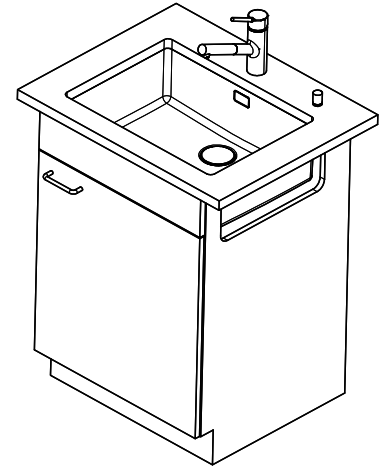

Linero LIO 55U Desino

Masse / Ausschnittkontur
Dimensions / contour de découpe
Dimensioni / contorno dell'apertura

Bohrung für Zug- und Druckknöpfe Ø14
Bohrung für Drehknopf Ø25
Trou pour boutons et Pousoirs de commande Ø14
Trou pour bouton rotatif Ø25
Foro per Pomelli tiranti e Pomelli pulsanti Ø14
Foro per Pomolo girevoli Ø25