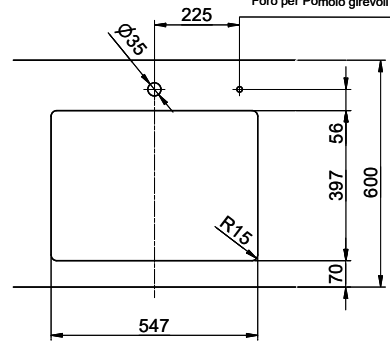

Linero LIO 55U Desino

Masse / Ausschnittkontur
Dimensions / contour de découpe
Dimensioni / contorno dell'apertura

Bohrung für Zug- und Druckknöpfe Ø14
Bohrung für Drehknopf Ø25
Trou pour boutons et Pousoirs de commande Ø14
Trou pour bouton rotatif Ø25
Foro per Pomelli tiranti e Pomelli pulsanti Ø14
Foro per Pomolo girevoli Ø25