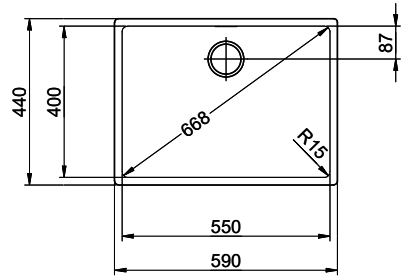

Linero LIO 55U Desino

Masse / Ausschnittkontur
Dimensions / contour de découpe
Dimensioni / contorno dell'apertura

Bohrung für Zug- und Druckknöpfe Ø14
Bohrung für Drehknopf Ø25
Trou pour boutons et Pousoirs de commande Ø14
Trou pour bouton rotatif Ø25
Foro per Pomelli tiranti e Pomelli pulsanti Ø14
Foro per Pomolo girevoli Ø25