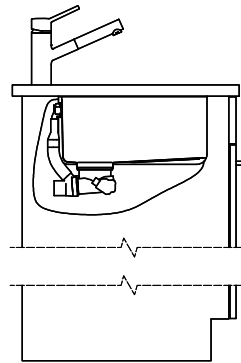

Linero LIO 55U Desino

Masse / Ausschnittkontur
Dimensions / contour de découpe
Dimensioni / contorno dell'apertura

Bohrung für Zug- und Druckknöpfe Ø14
Bohrung für Drehknopf Ø25
Trou pour boutons et Pousoirs de commande Ø14
Trou pour bouton rotatif Ø25
Foro per Pomelli tiranti e Pomelli pulsanti Ø14
Foro per Pomolo girevoli Ø25