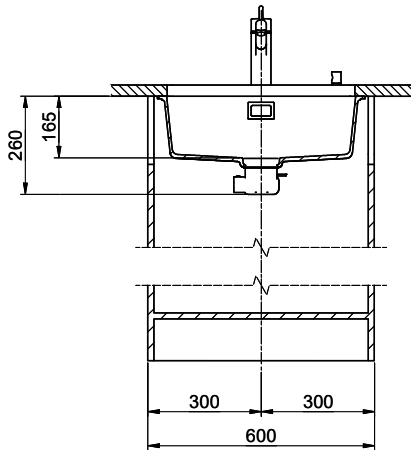

Bohrung für Zug- und Druckknöpfe Ø14
Bohrung für Drehknopf Ø25
Trou pour boutons et Pousoirs de commande Ø14
Trou pour bouton rotatif Ø25
Foro per Pomelli tiranti e Pomelli pulsanti Ø14
Foro per Pomolo girevoli Ø25