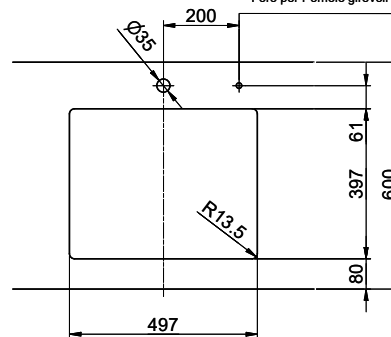

Bohrung für Zug- und Druckknöpfe Ø14
Bohrung für Drehknopf Ø25
Trou pour boutons et Pousoirs de commande Ø14
Trou pour bouton rotatif Ø25
Foro per Pomelli tiranti e Pomelli pulsanti Ø14
Foro per Pomolo girevoli Ø25