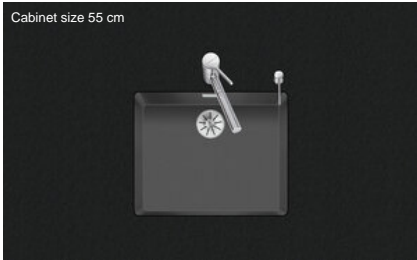

**Linero LIO CD 50U/2**

[> Web link](#)

**Fitting style**  
Undermount bowls

**Model**  
LIO CD 50U/2

**Material**  
Cristadur

**Article no.**  
10.105.585.00

**Cabinet size**  
55 cm

**Basket**  
3½" TouchFlow

**Color**  
Stone

**VRG**  
0.19

**Price CHF**  
1'495.- excl. VAT

**Dimensions**  
500x400x165mm

**Corner radius**  
15 mm

**Overflow and drain technology**

Sieve - type M, for granite sinks

Swivelling TouchFlow overflow cap for granite sinks