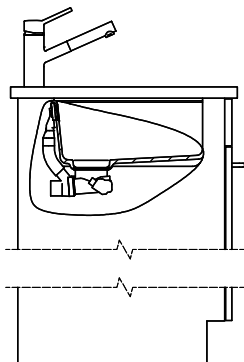

Linero LIO CD 50U/2 Desino

Masse / Ausschnittkontur
Dimensions / contour de découpe
Dimensioni / contorno dell'apertura

Bohrung für Zug- und Druckknöpfe Ø14
Bohrung für Drehknopf Ø25
Trou pour boutons et Pousoirs de commande Ø14
Trou pour bouton rotatif Ø25
Foro per Pomelli tiranti e Pomelli pulsanti Ø14
Foro per Pomolo girevoli Ø25