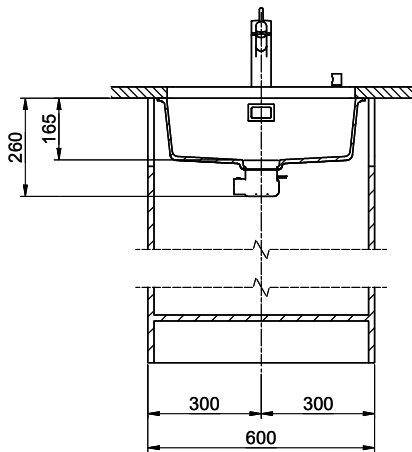

Bohrung für Zug- und Druckknöpfe Ø14
Bohrung für Drehknopf Ø25
Trou pour boutons et Pousoirs de commande Ø14
Trou pour bouton rotatif Ø25
Foro per Pomelli tiranti e Pomelli pulsanti Ø14
Foro per Pomolo girevoli Ø25