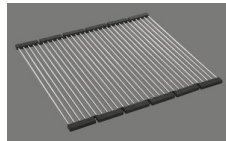

[> Weblink](#)
40.001.138.00 / CHF 125.-
Inox Pad