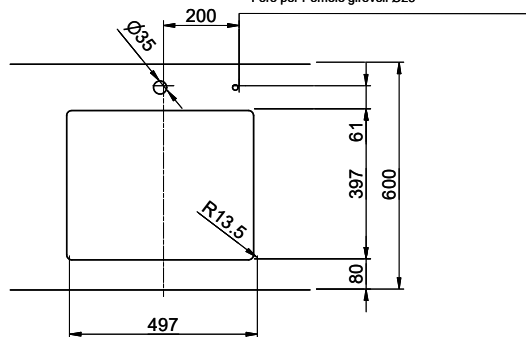

Bohrung für Zug- und Druckknöpfe Ø14
Bohrung für Drehknopf Ø25
Trou pour boutons et Poussoirs de commande Ø14
Trou pour bouton rotatif Ø25
Foro per Pomelli tiranti e Pomelli pulsanti Ø14
Foro per Pomolo girevoli Ø25