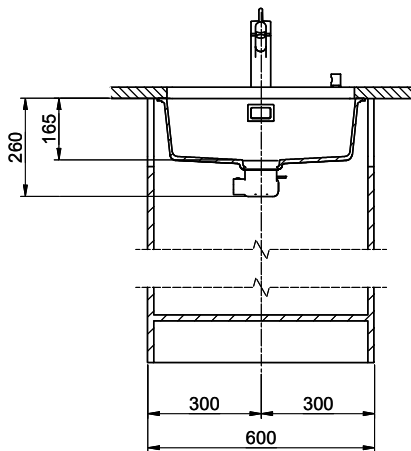

Bohrung für Zug- und Druckknöpfe Ø14
Bohrung für Drehknopf Ø25
Trou pour boutons et Poussoirs de commande Ø14
Trou pour bouton rotatif Ø25
Foro per Pomelli tiranti e Pomelli pulsanti Ø14
Foro per Pomolo girevoli Ø25