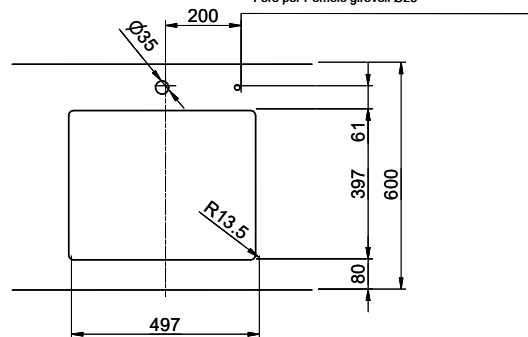

Bohrung für Zug- und Druckknöpfe Ø14
 Bohrung für Drehknopf Ø25
 Trou pour boutons et Pousoirs de commande Ø14
 Trou pour bouton rotatif Ø25
 Foro per Pomelli tiranti e Pomelli pulsanti Ø14
 Foro per Pomolo girevoli Ø25