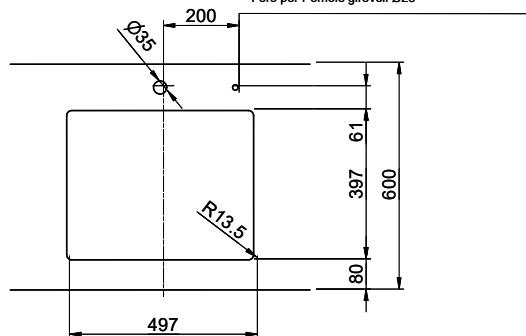

Bohrung für Zug- und Druckknöpfe Ø14
 Bohrung für Drehknopf Ø25
 Trou pour boutons et Pousoirs de commande Ø14
 Trou pour bouton rotatif Ø25
 Foro per Pomelli tiranti e Pomelli pulsanti Ø14
 Foro per Pomolo girevoli Ø25