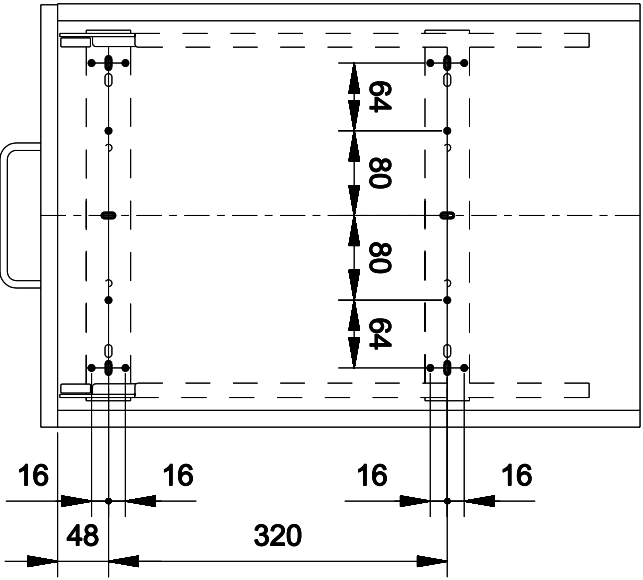

Bohrbilder: Front / Kastenboden / Seitenwand L+R

BOXX40 - R

STOCKLI

A. & J. Stockli AG
CH-8754 Netstal

Massstab **1:5**

Gezeichnet: 04.06.2010
H. Forrer

Geprüft:

Ersatz fuer:

Zeichnungs-Nr.

Index