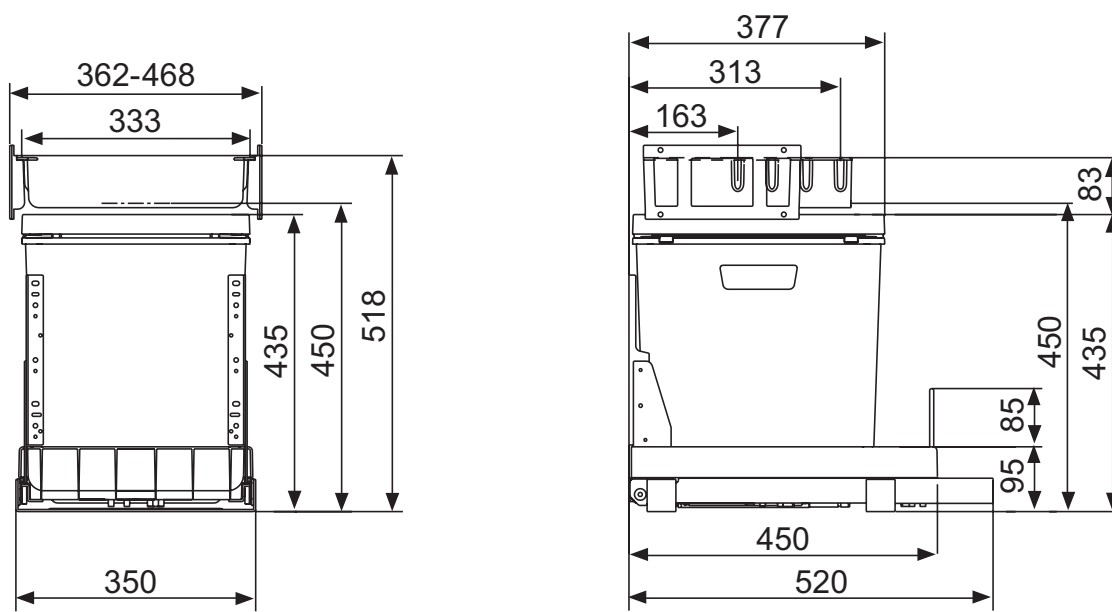

**Müllex Boxx 40-R**

[> Web link](#)

**Article no.**  
40.001.023.00

**Price CHF**  
347.- excl. VAT

**Accessory**

Optional accessories

[> Weblink](#)  
40.001.684.00 / CHF 10.-  
Müllex BOXX covering  
tray adapter medium, set  
of two, 45 mm

# BOXX40-R

Art.-Nr. 5059.01

**MÜLLEX®**

Tel.: +41 (0)55 645 55 55  
 Fax: +41 (0)55 645 54 55  
 info@muellex.ch  
 www.muellex.ch

Eine Marke von / une marque de  
 A. & J. Stöckli AG  
 CH-8754 Netstal

<b>STOCKLI</b>	A. & J. Stockli AG CH-8754 Netstal	Bohrbilder: Front / Kastenboden / Seitenwand L+R		BOXX40 - R	Massstab <b>1:5</b>	Gezeichnet: 04.06.2010	H. Forrer
		Zeichnungs-Nr.					
		Ersatz fuer:		Index			