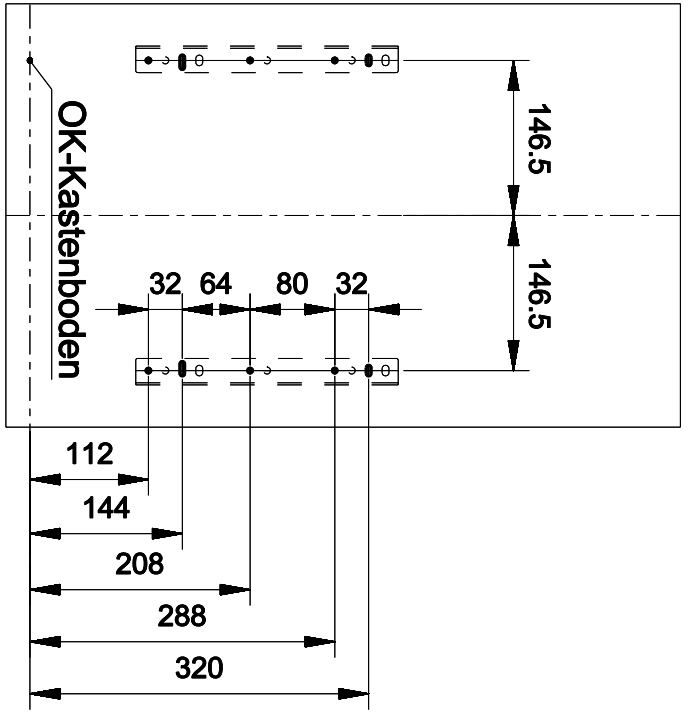

# BOXX40-R

Art.-Nr. 5059.01

**MÜLLEX®**

Tel.: +41 (0)55 645 55 55  
 Fax: +41 (0)55 645 54 55  
 info@muellex.ch  
 www.muellex.ch

Eine Marke von / une marque de  
 A. & J. Stöckli AG  
 CH-8754 Netstal

<b>STOCKLI</b>	A. & J. Stockli AG CH-8754 Netstal	Bohrbilder: Front / Kastenboden / Seitenwand L+R		BOXX40 - R	Massstab <b>1:5</b>	Gezeichnet: 04.06.2010	H. Forrer
		Zeichnungs-Nr.					
		Ersatz fuer:		Index			