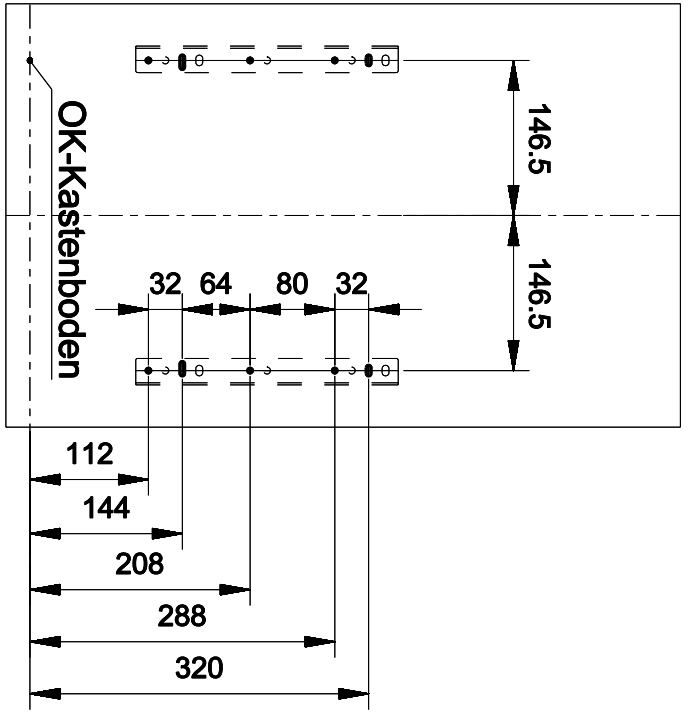

Bohrbilder: Front / Kastenboden / Seitenwand L+R

BOXX40 - R

STOCKLI

A. & J. Stockli AG
CH-8754 Netstal

Massstab **1:5**

Gezeichnet: 04.06.2010
H. Forrer

Geprüft:

Ersatz fuer:

Zeichnungs-Nr.

Index