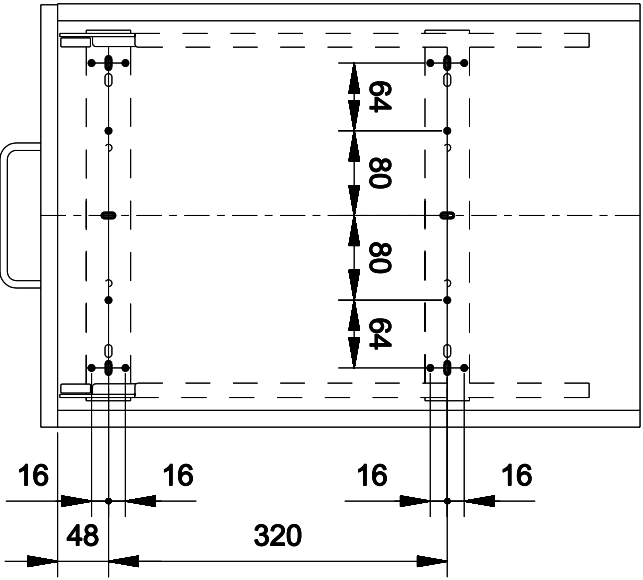

# BOXX40-R

Art.-Nr. 5059.01

**MÜLLEX®**

Tel.: +41 (0)55 645 55 55  
 Fax: +41 (0)55 645 54 55  
 info@muellex.ch  
 www.muellex.ch

Eine Marke von / une marque de  
 A. & J. Stöckli AG  
 CH-8754 Netstal

<b>STOCKLI</b>	A. & J. Stockli AG CH-8754 Netstal	Bohrbilder: Front / Kastenboden / Seitenwand L+R		BOXX40 - R	Massstab <b>1:5</b>	Gezeichnet: 04.06.2010	H. Forrer
		Zeichnungs-Nr.					
		Ersatz fuer:		Index			