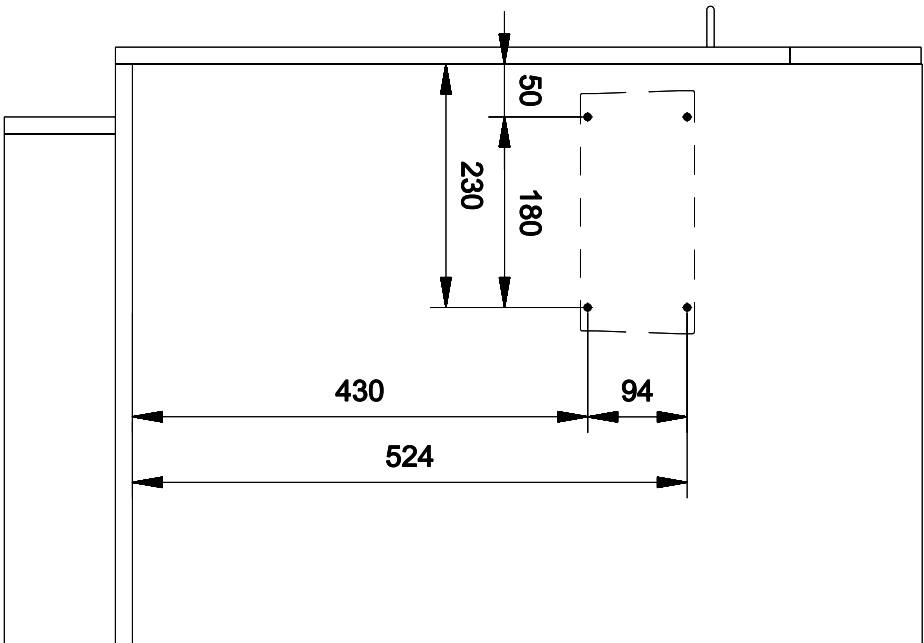

# BOXX40-R

Art.-Nr. 5059.01

**MÜLLEX®**

Tel.: +41 (0)55 645 55 55  
 Fax: +41 (0)55 645 54 55  
 info@muellex.ch  
 www.muellex.ch

Eine Marke von / une marque de  
 A. & J. Stöckli AG  
 CH-8754 Netstal

<b>STOCKLI</b>	A. & J. Stockli AG CH-8754 Netstal	Bohrbilder: Front / Kastenboden / Seitenwand L+R		BOXX40 - R	Massstab <b>1:5</b>	Gezeichnet: 04.06.2010	H. Forrer
		Zeichnungs-Nr.					
		Ersatz fuer:		Index			