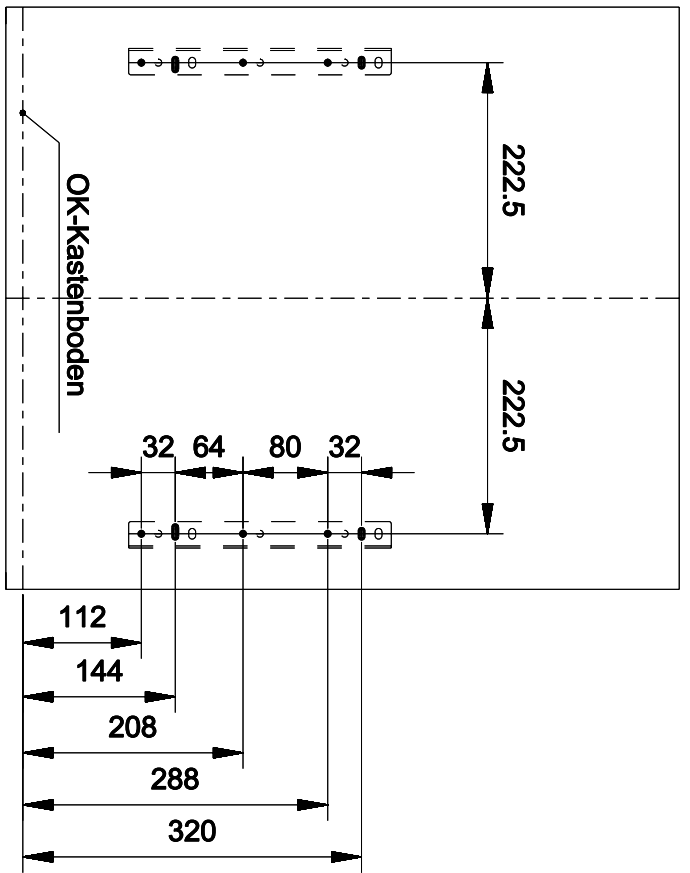

|                                       |  |  |                        |                                     |
|---------------------------------------|--|--|------------------------|-------------------------------------|
| <b>STOCKLI</b>                        | Bohrbilder: Front / Kastenboden / Seitenwand L+R |  | Massstab<br><b>1:5</b> | Gezeichnet   08.06.2010   H. Forrer |
|                                       | EURO - BOXX55/60 - R                             |  |                        |                                     |
| A. & J. Stockli AG<br>CH-8754 Netstal | Zeichnungs-Nr.                                   |  | Geprüft                | Ersetzt durch:                      |
|                                       | Ersetzt fuer:                                    |  |                        | Index                               |