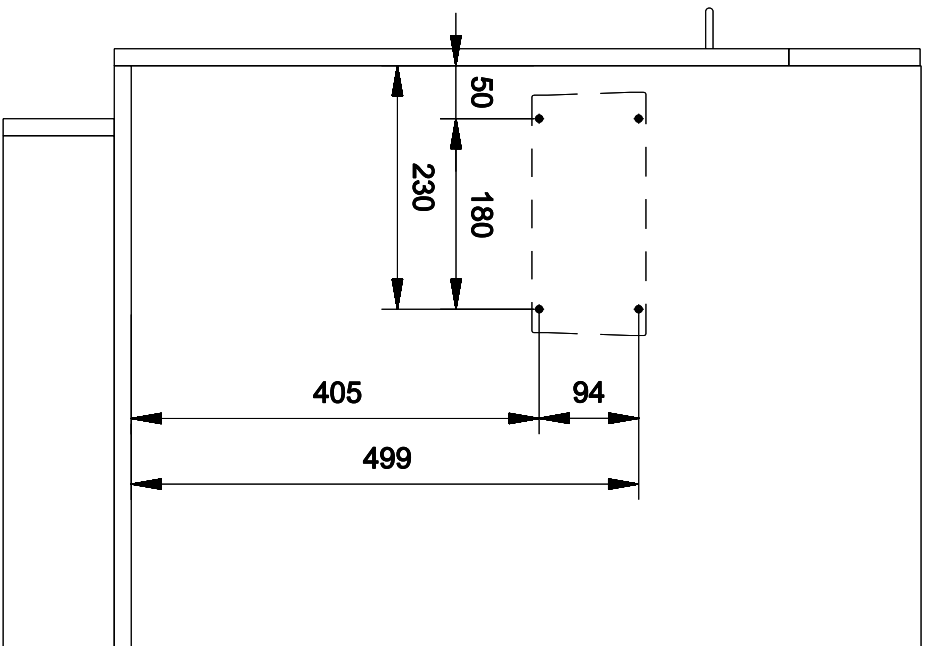

|                                       |  |  |                        |                                     |
|---------------------------------------|--|--|------------------------|-------------------------------------|
| <b>STOCKLI</b>                        | Bohrbilder: Front / Kastenboden / Seitenwand L+R |  | Massstab<br><b>1:5</b> | Gezeichnet   08.06.2010   H. Forrer |
|                                       | EURO - BOXX55/60 - R                             |  |                        |                                     |
| A. & J. Stockli AG<br>CH-8754 Netstal | Zeichnungs-Nr.                                   |  | Geprüft                | Ersetzt durch:                      |
|                                       | Ersetzt fuer:                                    |  |                        | Index                               |