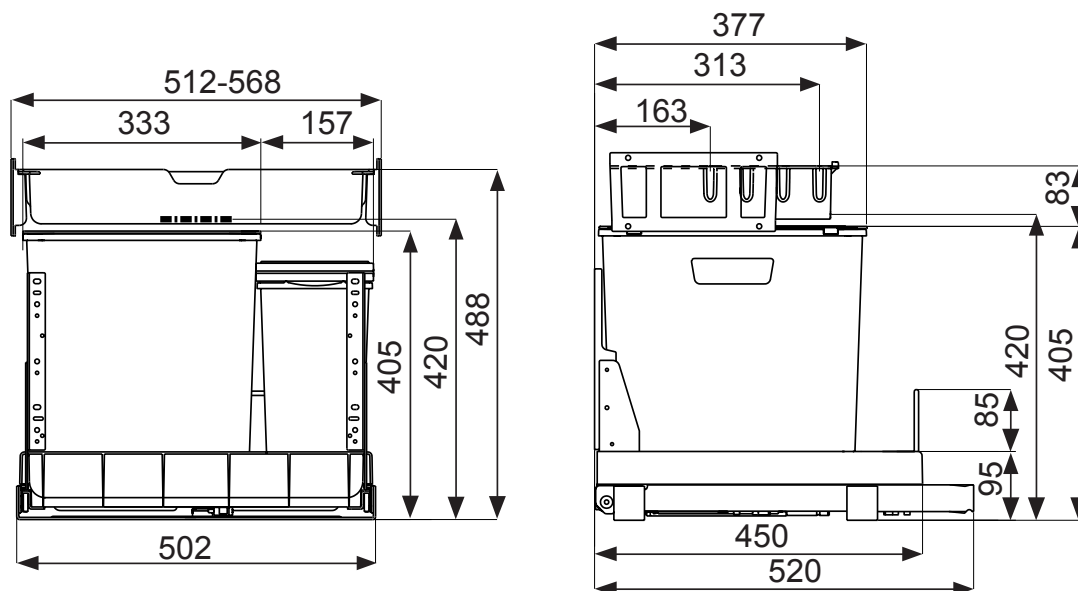

EURO-BOXX55/60-R

Art.-Nr. 5360.00

MÜLLEX®

Tel.: +41 (0)55 645 55 55
Fax: +41 (0)55 645 54 55
info@muellex.ch
www.muellex.ch

Eine Marke von / une marque de
A. & J. Stöckli AG
CH-8754 Netstal