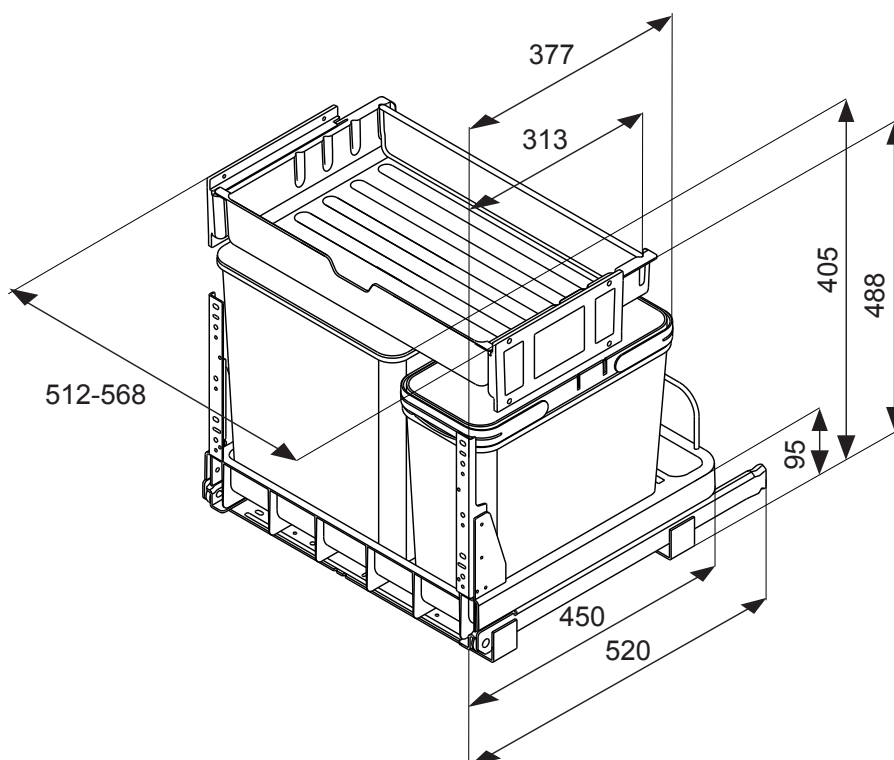

EURO-BOXX55/60-R

Art.-Nr. 5360.00

MÜLLEX®

Tel.: +41 (0)55 645 55 55
Fax: +41 (0)55 645 54 55
info@muellex.ch
www.muellex.ch

Eine Marke von / une marque de
A. & J. Stöckli AG
CH-8754 Netstal