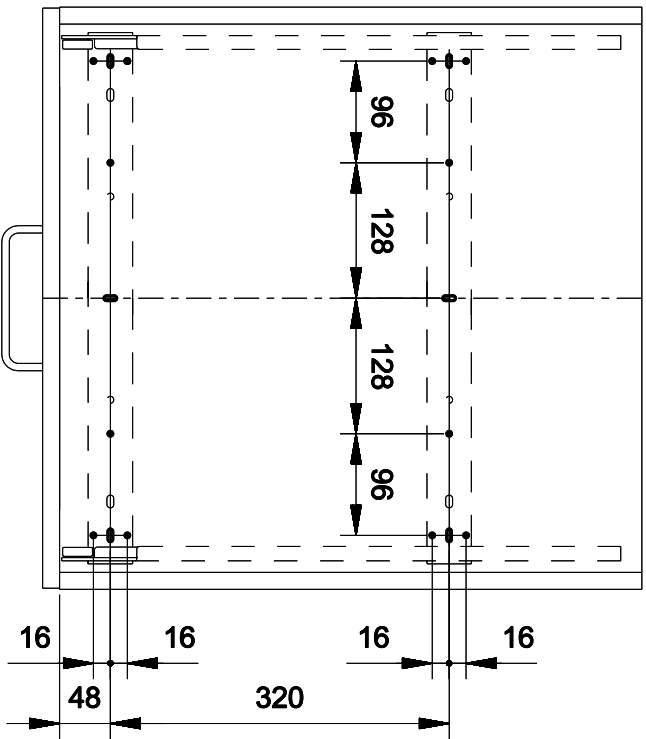

|                                       |  |  |                        |                                     |
|---------------------------------------|--|--|------------------------|-------------------------------------|
| <b>STOCKLI</b>                        | Bohrbilder: Front / Kastenboden / Seitenwand L+R |  | Massstab<br><b>1:5</b> | Gezeichnet   08.06.2010   H. Forrer |
|                                       | EURO - BOXX55/60 - R                             |  |                        |                                     |
| A. & J. Stockli AG<br>CH-8754 Netstal | Zeichnungs-Nr.                                   |  | Geprüft                | Ersetzt durch:                      |
|                                       | Ersetzt fuer:                                    |  |                        | Index                               |