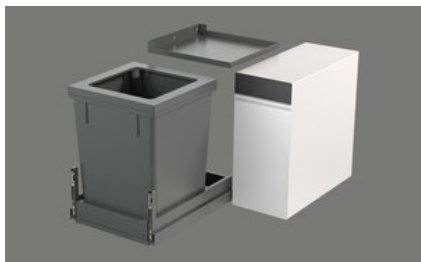

Müllex X40 L35 Vara

[> Web link](#)

Article no.
40.002.935.00

Price CHF
315.- excl. VAT

X	WS	S (max.)
600	16-19	212