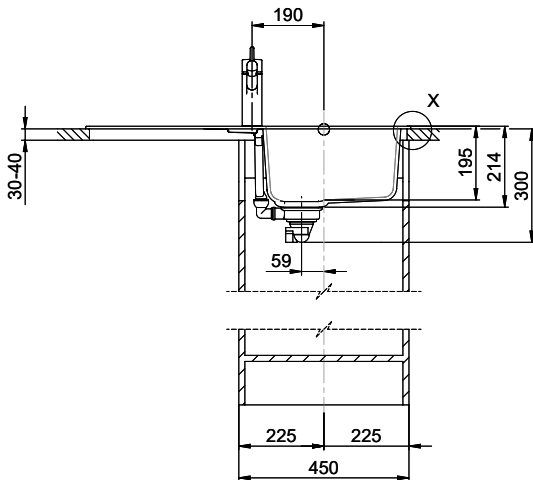

Primus PRI D 100

Masse / Ausschnittkontur
Dimensions / contour de découpe
Dimensioni / contorno dell'apertura