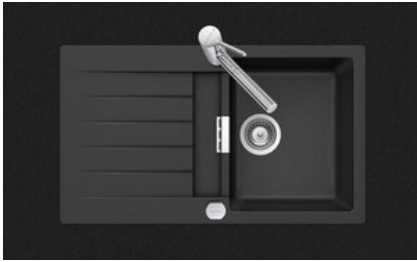

**Primus PRI D 100**
[> Web link](#)

**Fitting style**  
Topmount sinks

**Model**  
PRI D 100

**Material**  
Cristalite Plus

**Article no.**  
10.102.996.00

**Cabinet size**  
45 cm

**Basket**  
3½" Space-saving

**Color**  
Nero

**Price CHF**  
1'243.- excl. VAT

**Dimensions**  
347x430x195mm

**Corner radius**  
12 mm

**Drainboard**  
Reversible

**Basket pre-assembly**  
without valve assembly

**Dispenser - mounting option**  
Mounting not possible

**Standard turning knob**

Turning knob Schock

**Prices (as of 20.06.26/excl. VAT)**

Model	Material	Basket	Drainboard	Article no.	Price CHF
Primus PRI D 100	Cristalite Plus, Nero	3½" Space-saving	Reversible	10.102.996.00	1'243.- <a href="#">&gt; Weblink</a>