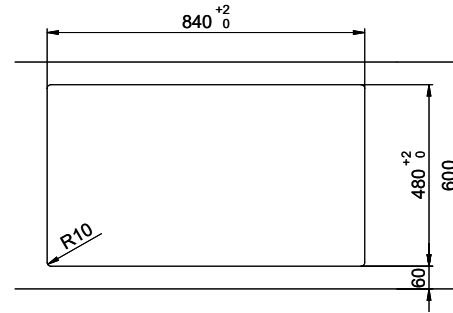

Primus PRI D 100

Masse / Ausschnittkontur
Dimensions / contour de découpe
Dimensioni / contorno dell'apertura