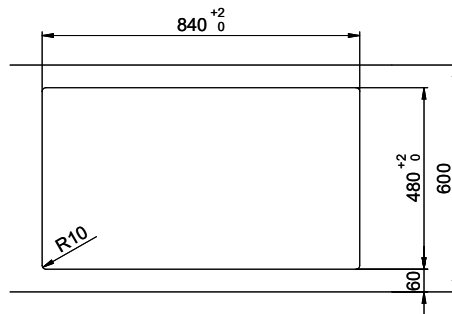

Primus PRI D 100

Masse / Ausschnittkontur
Dimensions / contour de découpe
Dimensioni / contorno dell'apertura