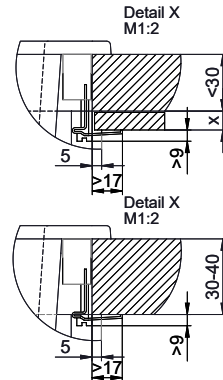

Primus PRI D 100

Masse / Ausschnittkontur
Dimensions / contour de découpe
Dimensioni / contorno dell'apertura