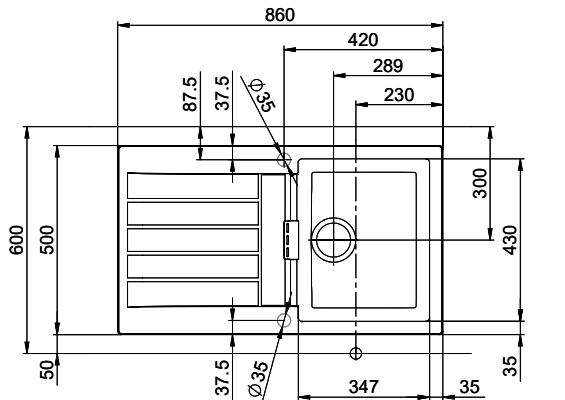

Primus PRI D 100

Masse / Ausschnittkontur
Dimensions / contour de découpe
Dimensioni / contorno dell'apertura