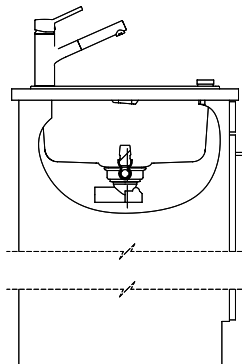

Primus PRI D 100

Masse / Ausschnittkontur
Dimensions / contour de découpe
Dimensioni / contorno dell'apertura