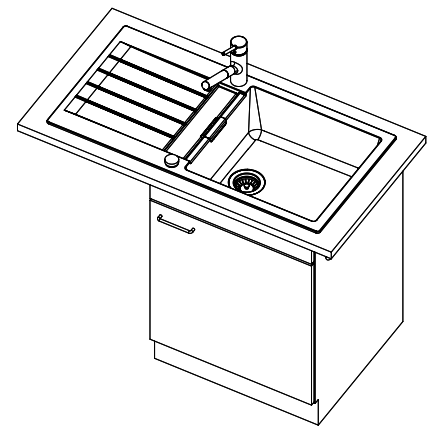

Primus PRI D100L

Masse / Ausschnittkontur
Dimensions / contour de découpe
Dimensioni / contorno dell'apertura