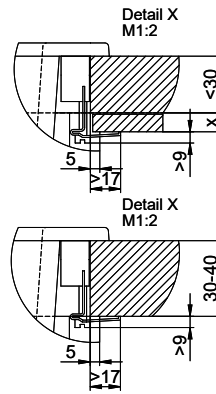

Primus PRI D100L

Masse / Ausschnittkontur
Dimensions / contour de découpe
Dimensioni / contorno dell'apertura