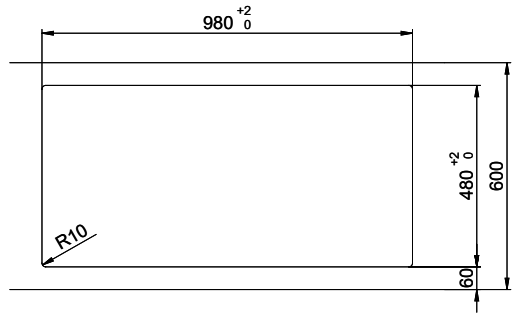

Primus PRI D100L

Masse / Ausschnittkontur
Dimensions / contour de découpe
Dimensioni / contorno dell'apertura