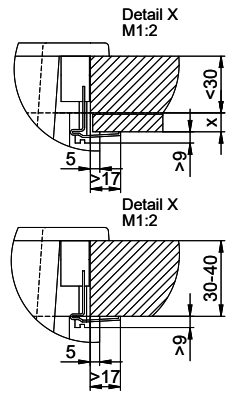

Primus PRI D100L

Masse / Ausschnittkontur
Dimensions / contour de découpe
Dimensioni / contorno dell'apertura