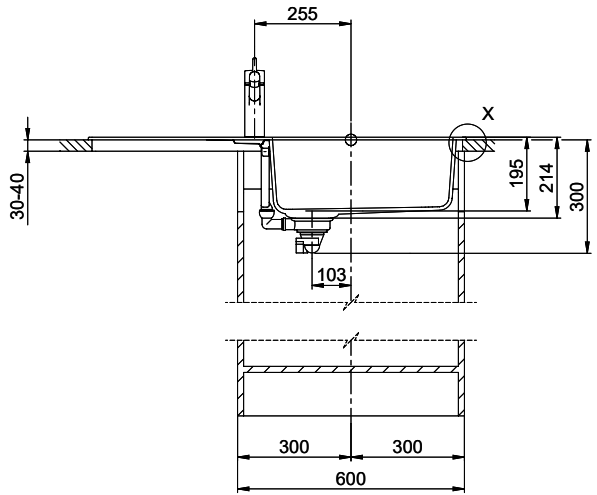

Primus PRI D100L

Masse / Ausschnittkontur
Dimensions / contour de découpe
Dimensioni / contorno dell'apertura