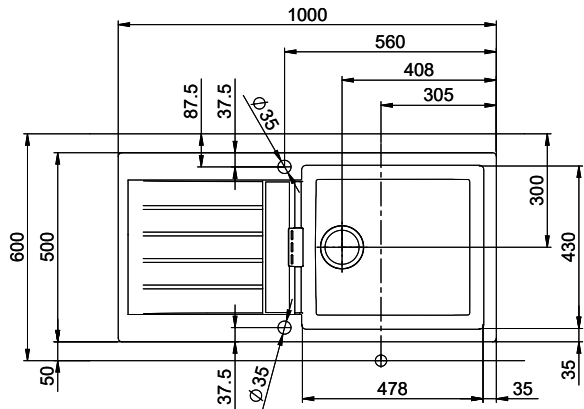

Primus PRI D100L

Masse / Ausschnittkontur
Dimensions / contour de découpe
Dimensioni / contorno dell'apertura