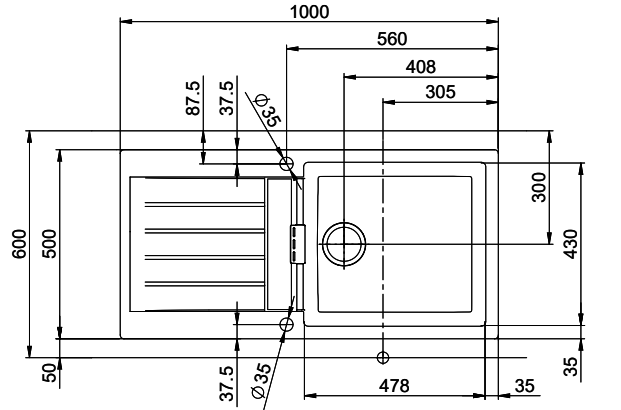

Primus PRI D100L

Masse / Ausschnittkontur
Dimensions / contour de découpe
Dimensioni / contorno dell'apertura