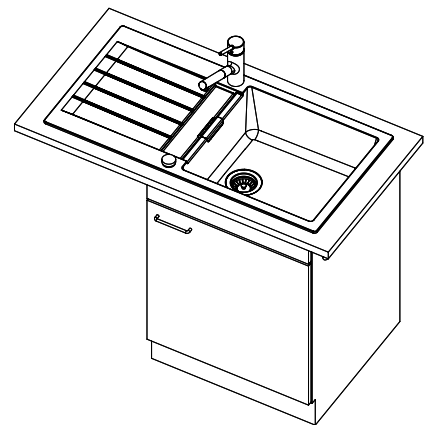

Primus PRI D100L

Masse / Ausschnittkontur
Dimensions / contour de découpe
Dimensioni / contorno dell'apertura