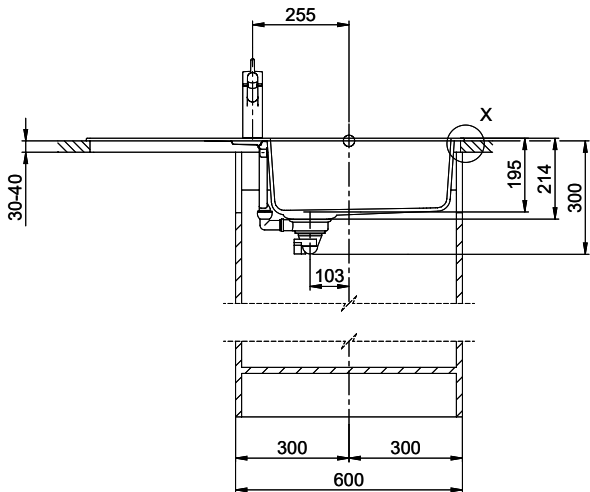

Primus PRI D100L

Masse / Ausschnittkontur
Dimensions / contour de découpe
Dimensioni / contorno dell'apertura