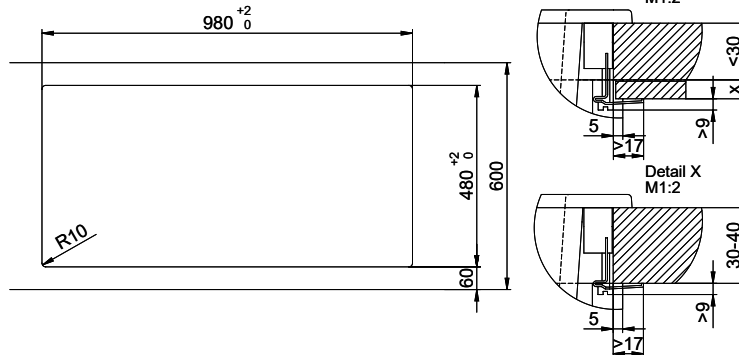

Primus PRI D100L

Masse / Ausschnittkontur
Dimensions / contour de découpe
Dimensioni / contorno dell'apertura