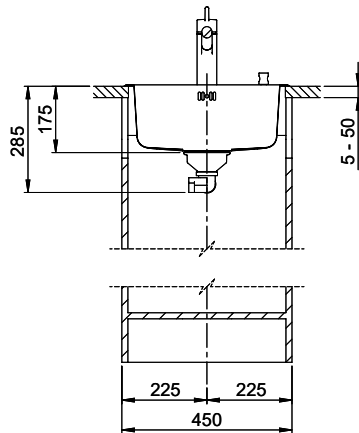

Bohrung für Zug- und Druckknöpfe Ø14
Bohrung für Drehknopf Ø25
Trou pour boutons et Poussoirs de commande Ø14
Trou pour bouton rotatif Ø25
Foro per Pomelli tiranti e Pomelli pulsanti Ø14
Foro per Pomolo girevoli Ø25

A-A
MAßSTAB 1 : 2