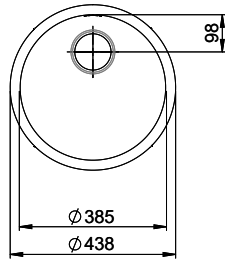

Bohrung für Zug- und Druckknöpfe Ø14
Bohrung für Drehknopf Ø25
Trou pour boutons et Poussoirs de commande Ø14
Trou pour bouton rotatif Ø25
Foro per Pomelli tiranti e Pomelli pulsanti Ø14
Foro per Pomolo girevoli Ø25

A-A
MAßSTAB 1 : 2