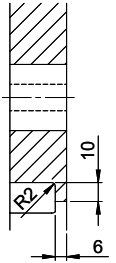

Bohrung für Zug- und Druckknöpfe Ø14
Bohrung für Drehknopf Ø25
Trou pour boutons et Poussoirs de commande Ø14
Trou pour bouton rotatif Ø25
Foro per Pomelli tiranti e Pomelli pulsanti Ø14
Foro per Pomolo girevoli Ø25

A-A
MAßSTAB 1 : 2