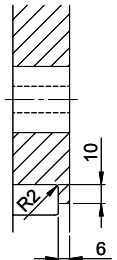

Bohrung für Zug- und Druckknöpfe Ø14
Bohrung für Drehknopf Ø25
Trou pour boutons et Poussoirs de commande Ø14
Trou pour bouton rotatif Ø25
Foro per Pomelli tiranti e Pomelli pulsanti Ø14
Foro per Pomolo girevoli Ø25

A-A
MAßSTAB 1 : 2