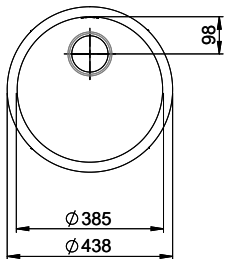

Bohrung für Zug- und Druckknöpfe Ø14
Bohrung für Drehknopf Ø25
Trou pour boutons et Poussoirs de commande Ø14
Trou pour bouton rotatif Ø25
Foro per Pomelli tiranti e Pomelli pulsanti Ø14
Foro per Pomolo girevoli Ø25

A-A
MAßSTAB 1 : 2