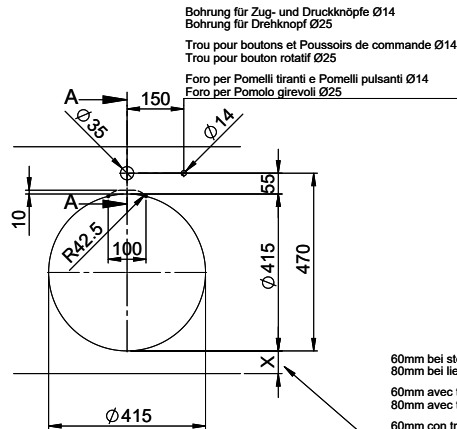

DETAIL X
MAßSTAB 1 : 2