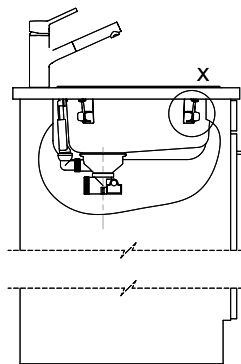

Bohrung für Zug- und Druckknöpfe Ø14
Bohrung für Drehknopf Ø25
Trou pour boutons et Poussoirs de commande Ø14
Trou pour bouton rotatif Ø25
Foro per Pomelli tiranti e Pomelli pulsanti Ø14
Foro per Pomolo girevoli Ø25

A-A
MAßSTAB 1 : 2