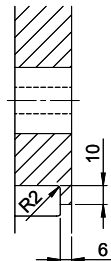

Bohrung für Zug- und Druckknöpfe Ø14
Bohrung für Drehknopf Ø25
Trou pour boutons et Poussoirs de commande Ø14
Trou pour bouton rotatif Ø25
Foro per Pomelli tiranti e Pomelli pulsanti Ø14
Foro per Pomolo girevoli Ø25

A-A
MAßSTAB 1 : 2