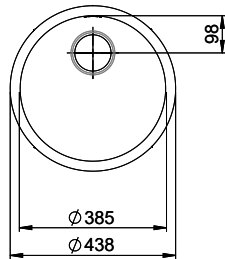

Bohrung für Zug- und Druckknöpfe Ø14
Bohrung für Drehknopf Ø25
Trou pour boutons et Poussoirs de commande Ø14
Trou pour bouton rotatif Ø25
Foro per Pomelli tiranti e Pomelli pulsanti Ø14
Foro per Pomolo girevoli Ø25

A-A
MAßSTAB 1 : 2