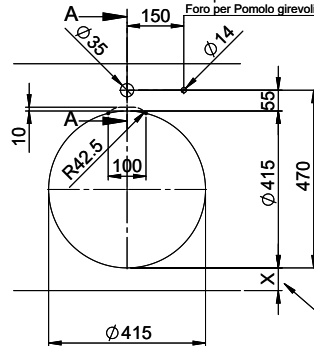

Bohrung für Zug- und Druckknöpfe Ø14
Bohrung für Drehknopf Ø25
Trou pour boutons et Poussoirs de commande Ø14
Trou pour bouton rotatif Ø25
Foro per Pomelli tiranti e Pomelli pulsanti Ø14
Foro per Pomolo girevoli Ø25

A-A
MAßSTAB 1 : 2