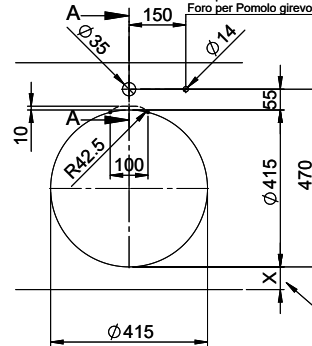

Bohrung für Zug- und Druckknöpfe Ø14
Bohrung für Drehknopf Ø25
Trou pour boutons et Poussoirs de commande Ø14
Trou pour bouton rotatif Ø25
Foro per Pomelli tiranti e Pomelli pulsanti Ø14
Foro per Pomolo girevoli Ø25

A-A
MAßSTAB 1 : 2