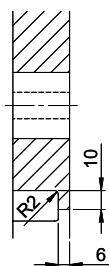

A-A
MAßSTAB 1 : 2