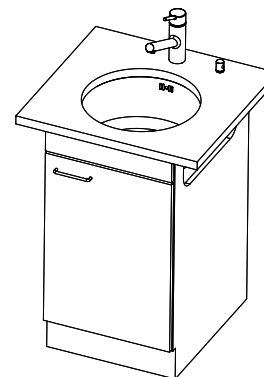

Bohrung für Zug- und Druckknöpfe Ø14
Bohrung für Drehknopf Ø25
Trou pour boutons et Poussoirs de commande Ø14
Trou pour bouton rotatif Ø25
Foro per Pomelli tiranti e Pomelli pulsanti Ø14
Foro per Pomolo girevoli Ø25