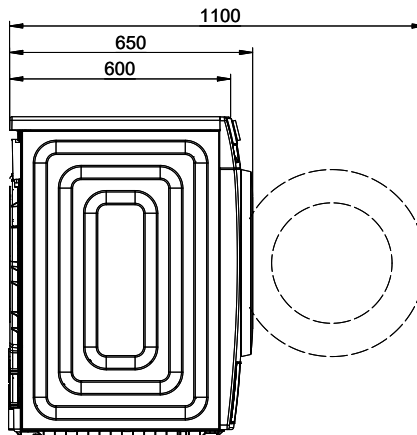

[> Weblink](#)

500.000.066.00 / CHF
 49.-
 Lint filter interior

 230V 10A T12 - L=2000mm

 Wasser Zulauf

 Wasser Abfluss

 230V / 10A T12 L=1500mm