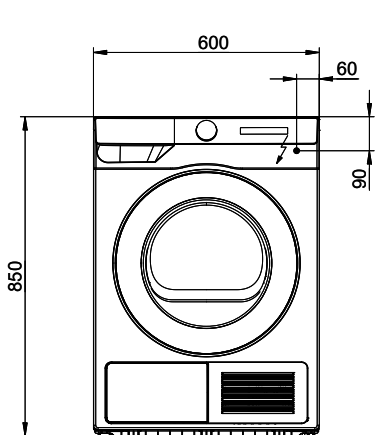

[> Weblink](#)

500.000.066.00 / CHF
 49.-
 Lint filter interior

 230V 10A T12 - L=2000mm

 Wasser Zulauf

 Wasser Abfluss

 230V / 10A T12 L=1500mm