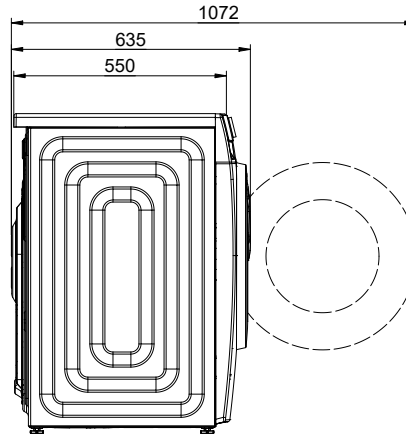

Product description

Set offer «WM120 + TR120»

- Scope of delivery set offer:
- 1 washing machine WM120 (500.000.121): door hinge left (not changeable)
 - 1 Dryer TR120 (500.000.127): door hinge right
 - 1 Connection set SKK-DF (500.000.063)

[> Weblink](#)
 500.000.066.00 / CHF
 49.-
 Lint filter interior

 230V 10A T12 - L=2000mm

 Wasser Zulauf

 Wasser Ablauf

 230V / 10A T12 L=1500mm