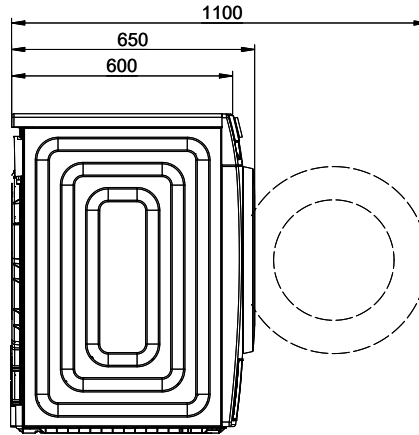

[> Weblink](#)

500.000.066.00 / CHF  
 49.-  
 Lint filter interior

 230V 10A T12 - L=2000mm

 Wasser Zulauf

 Wasser Ablauf

 230V / 10A T12 L=1500mm