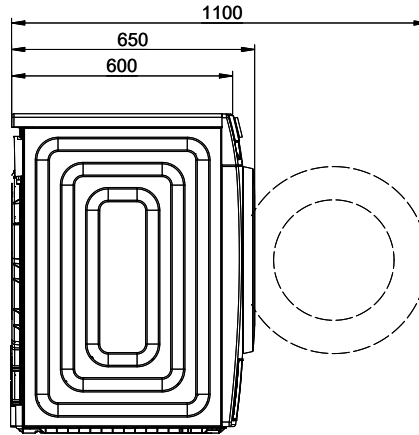

[> Weblink](#)
 500.000.066.00 / CHF
 49.-
 Lint filter interior

 230V 10A T12 - L=2000mm

 Wasser Zulauf

 Wasser Ablauf

 230V / 10A T12 L=1500mm