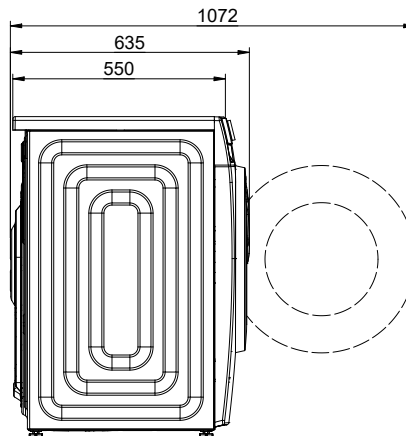

[> Weblink](#)

500.000.066.00 / CHF  
 49.-  
 Lint filter interior

 230V 10A T12 - L=2000mm

 Wasser Zulauf

 Wasser Ablauf

 230V / 10A T12 L=1500mm