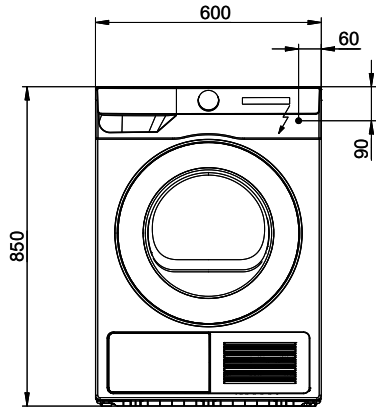

[> Weblink](#)

500.000.066.00 / CHF  
 49.-  
 Lint filter interior

 230V 10A T12 - L=2000mm

 Wasser Zulauf

 Wasser Ablauf

 230V / 10A T12 L=1500mm