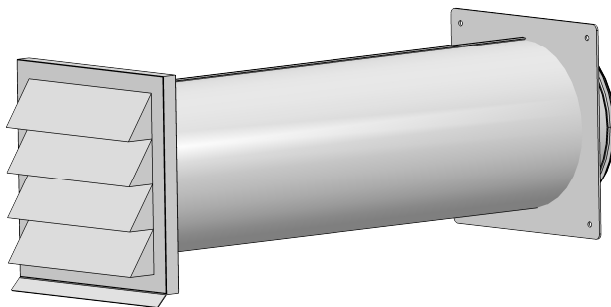

SF-Klima-E 150 Wall conduct[> Web link](#)**Article no.**
40.001.917.00**Price CHF**
338.- excl. VAT**Product description****Naber Compair Steel flow SF-Klima-E 150 Wall conduct****Galvanized steel, stainless steel**

Stainless steel external blind with backflow trap.
Can be shortened
Installation depth 500 mm, can be shortened to 190 mm
Wall penetration Ø ca. 155 mm
Suitable for round pipes SR-R flex and SR-R
Connection to a plastic round pipe possible

Planning tips

To connect Naber Steel Flow (connection 222 x 89 mm) to BORA Ecotube (connection 245 x 89 mm), a Steel Flow adapter (SF-BA 150 adapter, 40.001.002.00) is available / must be ordered separately.

Montageanleitung beachten

Kundezeichnung	Maße in mm Dimensions in millimeters	Weitergabe und Vervielfältigung, sowie Veränderung und Fälschung dieser Zeichnung ist nicht gestattet, soweit nicht ausdrücklich erlaubt. Alle Rechte vorbehalten!	Maßstab Scale	Menge Quantity
			1:3	1
			Rohstoff/Raw material	
			Stahlblech verzinkt / V2A	
			Benennung/Designation	
			Compair Steel Flow	
			SF-Klima-E 150 Mauerkasten	
			Sachnummer/Part-No.	
			4061030	
Akteil / Änderung Part / Modification	Datum Date	Name Name		