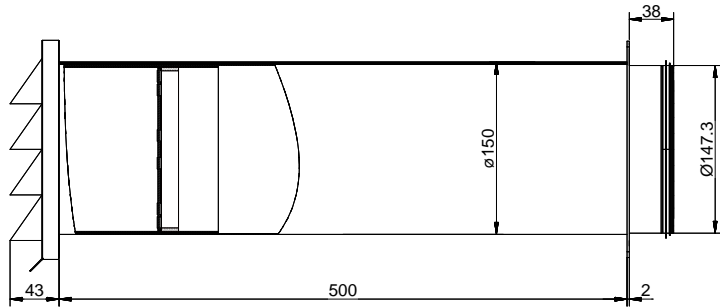

Stainless steel external blind with backflow trap.  
Can be shortened  
Installation depth 500 mm, can be shortened to 190 mm  
Wall penetration Ø ca. 155 mm  
Suitable for round pipes SR-R flex and SR-R  
Connection to a plastic round pipe possible

**Planning tips**

To connect Naber Steel Flow (connection 222 x 89 mm) to BORA Ecotube (connection 245 x 89 mm), a Steel Flow adapter (SF-BA 150 adapter, 40.001.002.00) is available / must be ordered separately.

Montageanleitung beachten

Kundezeichnung	Maße in mm Dimensions in millimeters	Weitergabe und Vervielfältigung, sowie Veränderung und Fälschung dieser Zeichnung ist nicht gestattet, soweit nicht ausdrücklich erlaubt. Alle Rechte vorbehalten!	Maßstab Scale	Menge Quantity
			1:3	1
			Rohstoff/Raw material	
			Stahlblech verzinkt / V2A	
			Benennung/Designation	
			Compair Steel Flow	
			SF-Klima-E 150 Mauerkasten	
			Sachnummer/Part-No.	
			4061030	
Autor / Änderung Author / Modification	Datum Date	Name Name		