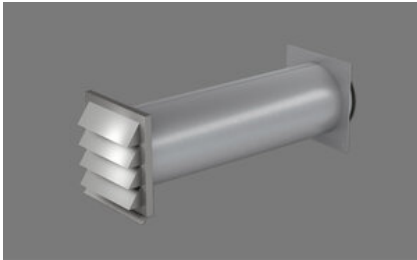

SF-Klima-E 150 Wall conduct[> Web link](#)**Article no.**
40.001.917.00**Price CHF**
338.- excl. VAT**Product description****Naber Compair Steel flow SF-Klima-E 150 Wall conduct****Galvanized steel, stainless steel**

Stainless steel external blind with backflow trap.
Can be shortened
Installation depth 500 mm, can be shortened to 190 mm
Wall penetration Ø ca. 155 mm
Suitable for round pipes SR-R flex and SR-R
Connection to a plastic round pipe possible

Planning tips

To connect Naber Steel Flow (connection 222 x 89 mm) to BORA Ecotube (connection 245 x 89 mm), a Steel Flow adapter (SF-BA 150 adapter, 40.001.002.00) is available / must be ordered separately.

Montageanleitung beachten

Kundezeichnung	Maße in mm Dimensions in millimeters	Weitergabe und Vervielfältigung, sowie Veränderung und Fälschung dieser Zeichnung ist nicht gestattet, soweit nicht ausdrücklich erlaubt. Alle Rechte vorbehalten!	Maßstab Scale	Menge Quantity
			1:3	1
			Rohstoff/Raw material	
			Stahlblech verzinkt / V2A	
			Benennung/Designation	
			Compair Steel Flow	
			SF-Klima-E 150 Mauerkasten	
			Sachnummer/Part-No.	
			4061030	
Akteil / Änderung Part / Modification	Datum Date	Name Name		