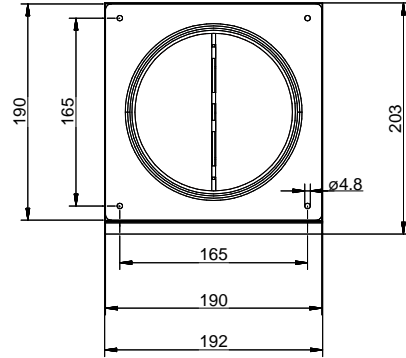

Stainless steel external blind with backflow trap.  
Can be shortened  
Installation depth 500 mm, can be shortened to 190 mm  
Wall penetration Ø ca. 155 mm  
Suitable for round pipes SR-R flex and SR-R  
Connection to a plastic round pipe possible

**Planning tips**

To connect Naber Steel Flow (connection 222 x 89 mm) to BORA Ecotube (connection 245 x 89 mm), a Steel Flow adapter (SF-BA 150 adapter, 40.001.002.00) is available / must be ordered separately.

Montageanleitung beachten

Kundezeichnung	Maße in mm Dimensions in millimeters	Weitergabe und Vervielfältigung, sowie Veränderung und Fälschung dieser Zeichnung ist nicht gestattet, soweit nicht ausdrücklich erlaubt. Alle Rechte vorbehalten!	Maßstab Scale	Menge Quantity
			1:3	1
			Rohstoff/Raw material	
			Stahlblech verzinkt / V2A	
			Benennung/Designation	
			Compair Steel Flow	
			SF-Klima-E 150 Mauerkasten	
			Sachnummer/Part-No.	
			4061030	
Autor / Änderung Author / Modification	Datum Date	Name Name		