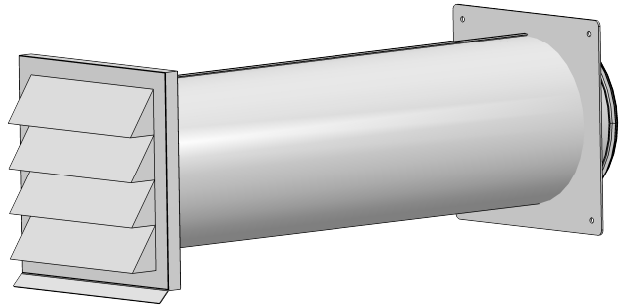

**SF-Klima-E 150 Wall conduct**[> Web link](#)**Article no.**  
40.001.917.00**Price CHF**  
338.- excl. VAT**Product description****Naber Compair Steel flow SF-Klima-E 150 Wall conduct****Galvanized steel, stainless steel**

Stainless steel external blind with backflow trap.  
Can be shortened  
Installation depth 500 mm, can be shortened to 190 mm  
Wall penetration Ø ca. 155 mm  
Suitable for round pipes SR-R flex and SR-R  
Connection to a plastic round pipe possible

**Planning tips**

To connect Naber Steel Flow (connection 222 x 89 mm) to BORA Ecotube (connection 245 x 89 mm), a Steel Flow adapter (SF-BA 150 adapter, 40.001.002.00) is available / must be ordered separately.

Montageanleitung beachten

Kundezeichnung	Maße in mm Dimensions in millimeters	Weitergabe und Vervielfältigung, sowie Veränderung und Fälschung dieser Zeichnung ist nicht gestattet, soweit nicht ausdrücklich erlaubt. Alle Rechte vorbehalten!	Maßstab Scale	Menge Quantity
			1:3	1
			Rohstoff/Raw material	
			Stahlblech verzinkt / V2A	
			Benennung/Designation	
			Compair Steel Flow	
			SF-Klima-E 150 Mauerkasten	
			Sachnummer/Part-No.	
			4061030	
Autor / Änderung Author / Modification	Datum Date	Name Name		