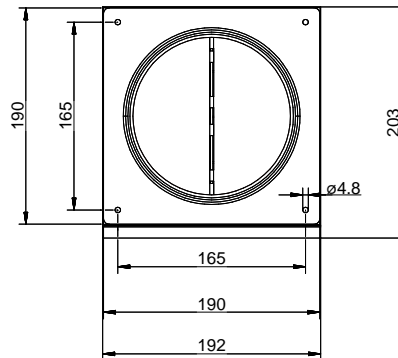

Stainless steel external blind with backflow trap.
Can be shortened
Installation depth 500 mm, can be shortened to 190 mm
Wall penetration Ø ca. 155 mm
Suitable for round pipes SR-R flex and SR-R
Connection to a plastic round pipe possible

Planning tips

To connect Naber Steel Flow (connection 222 x 89 mm) to BORA Ecotube (connection 245 x 89 mm), a Steel Flow adapter (SF-BA 150 adapter, 40.001.002.00) is available / must be ordered separately.

Montageanleitung beachten

Kundezeichnung	Maße in mm Dimensions in millimeters	Weitergabe und Vervielfältigung, sowie Veränderung und Fälschung dieser Zeichnung ist nicht gestattet, soweit nicht ausdrücklich erlaubt. Alle Rechte vorbehalten!	Maßstab Scale	Menge Quantity
			1:3	1
			Rohstoff/Raw material	
			Stahlblech verzinkt / V2A	
			Benennung/Designation	
			Compair Steel Flow	
			SF-Klima-E 150 Mauerkasten	
			Sachnummer/Part-No.	
			4061030	
Akteil / Änderung Part / Modification	Datum Date	Name Name		