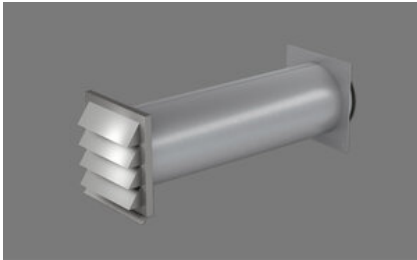

**SF-Klima-E 150 Wall conduct**[> Web link](#)**Article no.**  
40.001.917.00**Price CHF**  
338.- excl. VAT**Product description****Naber Compair Steel flow SF-Klima-E 150 Wall conduct****Galvanized steel, stainless steel**

Stainless steel external blind with backflow trap.  
Can be shortened  
Installation depth 500 mm, can be shortened to 190 mm  
Wall penetration Ø ca. 155 mm  
Suitable for round pipes SR-R flex and SR-R  
Connection to a plastic round pipe possible

**Planning tips**

To connect Naber Steel Flow (connection 222 x 89 mm) to BORA Ecotube (connection 245 x 89 mm), a Steel Flow adapter (SF-BA 150 adapter, 40.001.002.00) is available / must be ordered separately.

Montageanleitung beachten

Kundezeichnung	Maße in mm Dimensions in millimeters	Weitergabe und Vervielfältigung, sowie Veränderung und Fälschung dieser Zeichnung ist nicht gestattet, soweit nicht ausdrücklich erlaubt. Alle Rechte vorbehalten!	Maßstab Scale	Menge Quantity
			1:3	1
			Rohstoff/Raw material	
			Stahlblech verzinkt / V2A	
			Benennung/Designation	
			Compair Steel Flow	
			SF-Klima-E 150 Mauerkasten	
			Sachnummer/Part-No.	
			4061030	
Autor / Änderung Author / Modification	Datum Date	Name Name		