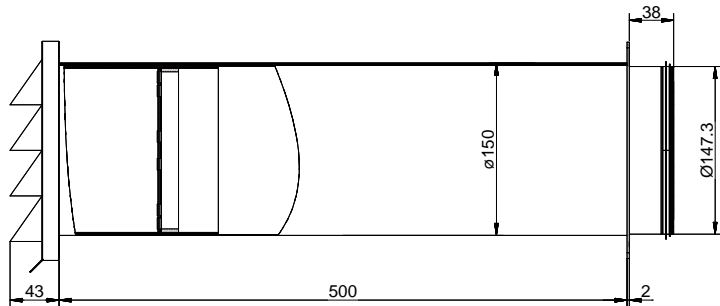

Stainless steel external blind with backflow trap.
Can be shortened
Installation depth 500 mm, can be shortened to 190 mm
Wall penetration Ø ca. 155 mm
Suitable for round pipes SR-R flex and SR-R
Connection to a plastic round pipe possible

Planning tips

To connect Naber Steel Flow (connection 222 x 89 mm) to BORA Ecotube (connection 245 x 89 mm), a Steel Flow adapter (SF-BA 150 adapter, 40.001.002.00) is available / must be ordered separately.

Montageanleitung beachten

Kundezeichnung	Maße in mm Dimensions in millimeters	Weitergabe und Vervielfältigung, sowie Veränderung und Fälschung dieser Zeichnung ist nicht gestattet, soweit nicht ausdrücklich erlaubt. Alle Rechte vorbehalten!	Maßstab Scale	Menge Quantity
			1:3	1
			Rohstoff/Raw material	
			Stahlblech verzinkt / V2A	
			Benennung/Designation	
			Compair Steel Flow	
			SF-Klima-E 150 Mauerkasten	
			Sachnummer/Part-No.	
			4061030	
Akteil / Änderung Part / Modification	Datum Date	Name Name		