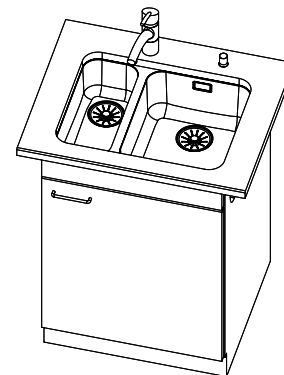

Becken 340 x 420 x 175mm, 17 Liter
Becken 180 x 420 x 140mm, 6 Liter