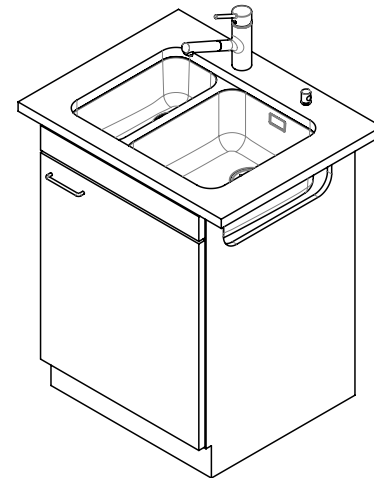

Bohrung für Zug- und Druckknöpfe ø14
Bohrung für Drehknopf ø25
Trou pour boutons et Poussoirs de commande ø14
Trou pour bouton rotatif ø25
Foro per Pomelli tiranti e Pomelli pulsanti ø14
Foro per Pomolo girevoli ø25