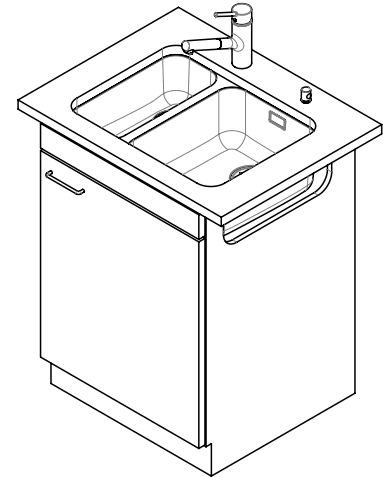

Becken 340 x 420 x 175mm, 17 Liter  
 Becken 180 x 420 x 140mm, 6 Liter

Diese Zeichnung und alle darin enthaltenen Angaben sind urheberrechtlich geschützt. Nachdruck, Vervielfältigung, Verbreitung, auch auszugsweise, ist ohne schriftliche Genehmigung der Suter Inox AG. Alle Rechte vorbehalten. © Copyright 2003 Suter Inox AG. All rights reserved.