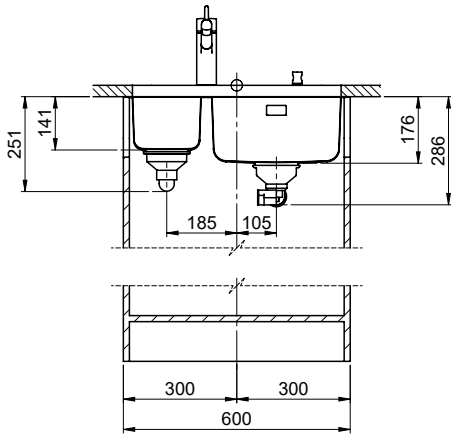

Becken 340 x 420 x 175mm, 17 Liter  
 Becken 180 x 420 x 140mm, 6 Liter

Diese Zeichnung und alle darin enthaltenen Angaben sind urheberrechtlich geschützt. Nachdruck, Vervielfältigung, Verbreitung, auch auszugsweise, ist ohne schriftliche Genehmigung der Suter Inox AG. Alle Rechte vorbehalten. © Copyright 2003 Suter Inox AG. All rights reserved.