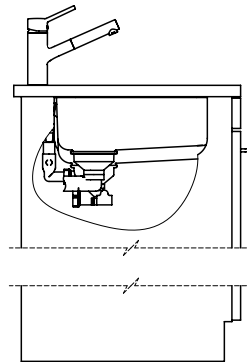

Becken 340 x 420 x 175mm, 17 Liter  
 Becken 180 x 420 x 140mm, 6 Liter

Diese Zeichnung und alle darin enthaltenen Angaben sind urheberrechtlich geschützt. Nachdruck, Vervielfältigung, Verbreitung, auch auszugsweise, ist ohne schriftliche Genehmigung der Suter Inox AG. Alle Rechte vorbehalten. © Copyright 2003 Suter Inox AG. All rights reserved.