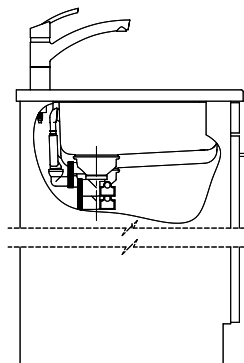

Becken 340 x 420 x 175mm, 17 Liter
Becken 180 x 420 x 140mm, 6 Liter