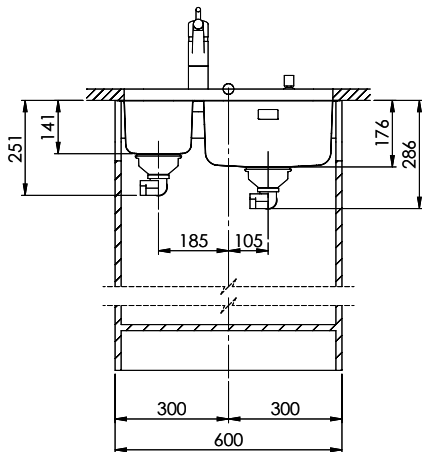

Becken 340 x 420 x 175mm, 17 Liter
Becken 180 x 420 x 140mm, 6 Liter