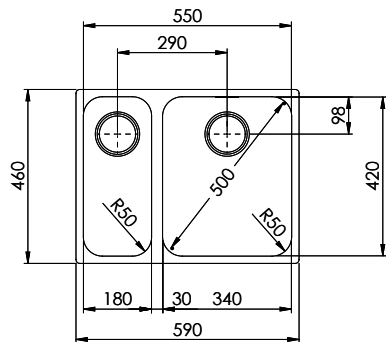

Becken 340 x 420 x 175mm, 17 Liter
Becken 180 x 420 x 140mm, 6 Liter