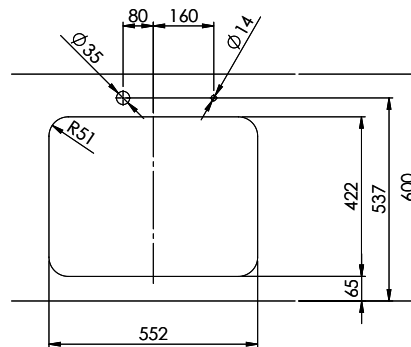

Becken 340 x 420 x 175mm, 17 Liter
Becken 180 x 420 x 140mm, 6 Liter