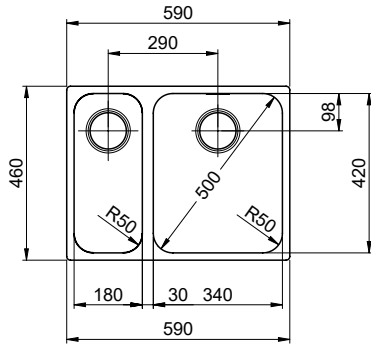

Bohrung für Zug- und Druckknöpfe ø14
Bohrung für Drehknopf ø25
Trou pour boutons et Poussoirs de commande ø14
Trou pour bouton rotatif ø25
Foro per Pomelli tiranti e Pomelli pulsanti ø14
Foro per Pomolo girevoli ø25