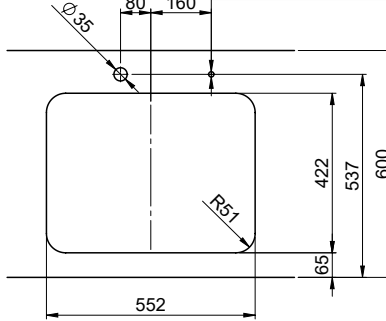

Bohrung für Zug- und Druckknöpfe ø14
Bohrung für Drehknopf ø25
Trou pour boutons et Poussoirs de commande ø14
Trou pour bouton rotatif ø25
Foro per Pomelli tiranti e Pomelli pulsanti ø14
Foro per Pomolo girevoli ø25