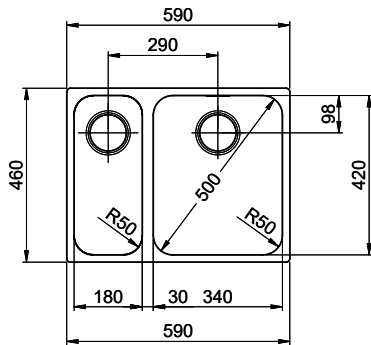

Bohrung für Zug- und Druckknöpfe ø14
Bohrung für Drehknopf ø25
Trou pour boutons et Pousoirs de commande ø14
Trou pour bouton rotatif ø25
Foro per Pomelli tiranti e Pomelli pulsanti ø14
Foro per Pomolo girevoli ø25