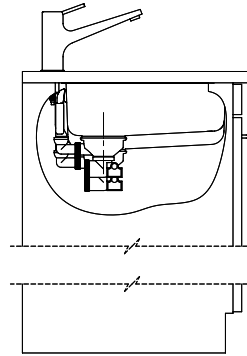

Silver Star SIL 18U + SIL 34U

Masse / Ausschnittkontur

Becken 180 x 420 x 140mm, 6.5 Liter
Becken 340 x 420 x 175mm, 17.5 Liter