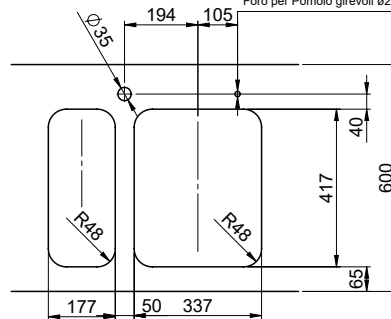

Silver Star SIL 18U + SIL 34U

Masse / Ausschnittkontur
Dimensions / contour de découpe
Dimensioni / contorno dell'apertura

Bohrung für Zug- und Druckknöpfe ø14
Bohrung für Drehknopf ø25
Trou pour boutons et Pousoirs de commande ø14
Trou pour bouton rotatif ø25
Foro per Pomelli tiranti e Pomelli pulsanti ø14
Foro per Pomolo girevoli ø25