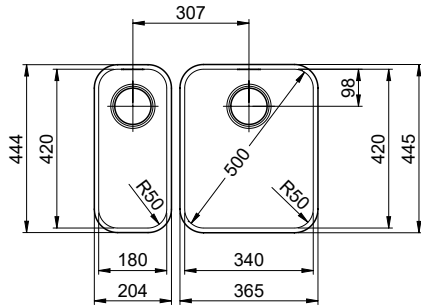

Silver Star SIL 18U + SIL 34U

Masse / Ausschnittkontur
Dimensions / contour de découpe
Dimensioni / contorno dell'apertura