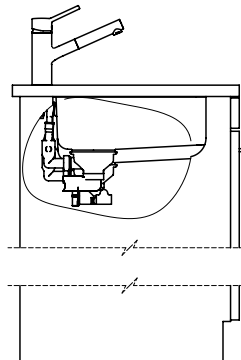

Bohrung für Zug- und Druckknöpfe ø14
Bohrung für Drehknopf ø25
Trou pour boutons et Pousoirs de commande ø14
Trou pour bouton rotatif ø25
Foro per Pomelli tiranti e Pomelli pulsanti ø14
Foro per Pomolo girevoli ø25