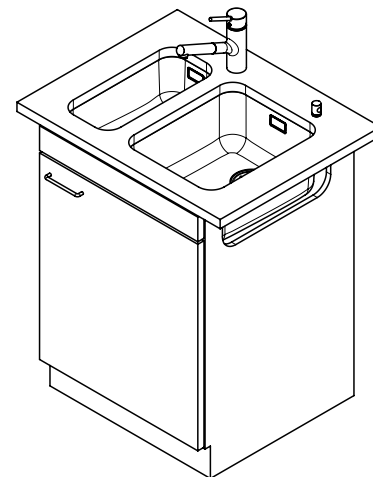

Silver Star SIL 18U + SIL 34U

Masse / Ausschnittkontur
Dimensions / contour de découpe
Dimensioni / contorno dell'apertura

Bohrung für Zug- und Druckknöpfe ø14
Bohrung für Drehknopf ø25
Trou pour boutons et Pousoirs de commande ø14
Trou pour bouton rotatif ø25
Foro per Pomelli tiranti e Pomelli pulsanti ø14
Foro per Pomolo girevoli ø25