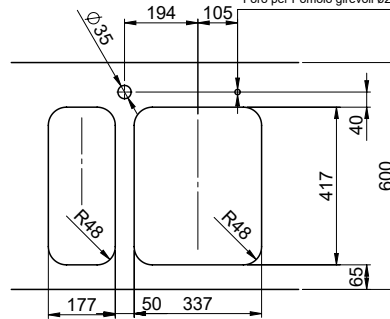

Bohrung für Zug- und Druckknöpfe ø14
Bohrung für Drehknopf ø25
Trou pour boutons et Pousoirs de commande ø14
Trou pour bouton rotatif ø25
Foro per Pomelli tiranti e Pomelli pulsanti ø14
Foro per Pomolo girevoli ø25