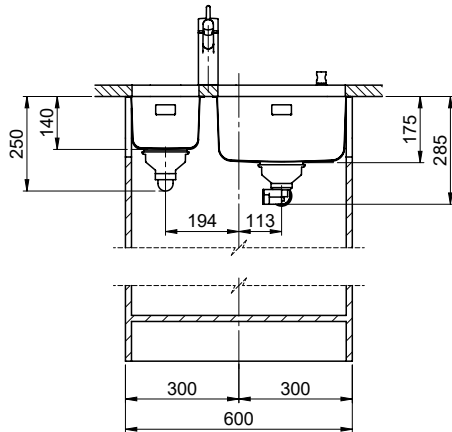

Bohrung für Zug- und Druckknöpfe ø14
Bohrung für Drehknopf ø25
Trou pour boutons et Pousoirs de commande ø14
Trou pour bouton rotatif ø25
Foro per Pomelli tiranti e Pomelli pulsanti ø14
Foro per Pomolo girevoli ø25