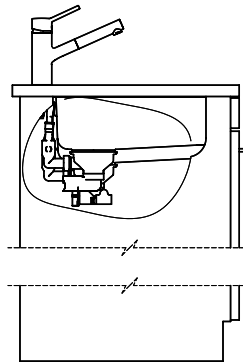

Silver Star SIL 18U + SIL 34U

Masse / Ausschnittkontur
Dimensions / contour de découpe
Dimensioni / contorno dell'apertura

Bohrung für Zug- und Druckknöpfe ø14
Bohrung für Drehknopf ø25
Trou pour boutons et Pousoirs de commande ø14
Trou pour bouton rotatif ø25
Foro per Pomelli tiranti e Pomelli pulsanti ø14
Foro per Pomolo girevoli ø25