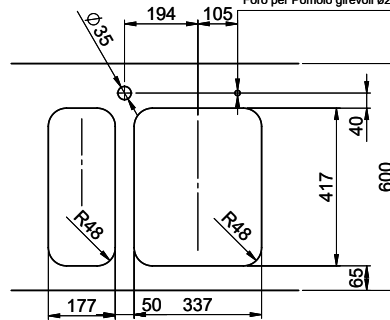

Silver Star SIL 18U + SIL 34U

Masse / Ausschnittkontur
Dimensions / contour de découpe
Dimensioni / contorno dell'apertura

Bohrung für Zug- und Druckknöpfe ø14
Bohrung für Drehknopf ø25
Trou pour boutons et Pousoirs de commande ø14
Trou pour bouton rotatif ø25
Foro per Pomelli tiranti e Pomelli pulsanti ø14
Foro per Pomolo girevoli ø25