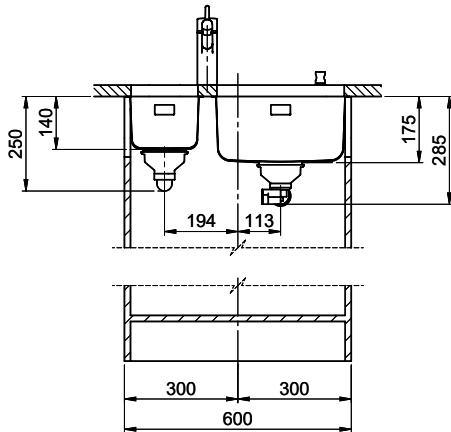

Silver Star SIL 18U + SIL 34U

Masse / Ausschnittkontur
Dimensions / contour de découpe
Dimensioni / contorno dell'apertura

Bohrung für Zug- und Druckknöpfe ø14
Bohrung für Drehknopf ø25
Trou pour boutons et Pousoirs de commande ø14
Trou pour bouton rotatif ø25
Foro per Pomelli tiranti e Pomelli pulsanti ø14
Foro per Pomolo girevoli ø25