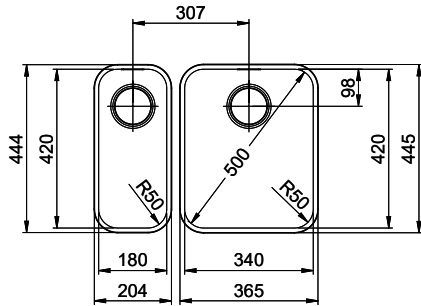

Silver Star SIL 18U + SIL 34U

Masse / Ausschnittkontur
Dimensions / contour de découpe
Dimensioni / contorno dell'apertura

Bohrung für Zug- und Druckknöpfe ø14
Bohrung für Drehknopf ø25
Trou pour boutons et Pousoirs de commande ø14
Trou pour bouton rotatif ø25
Foro per Pomelli tiranti e Pomelli pulsanti ø14
Foro per Pomolo girevoli ø25