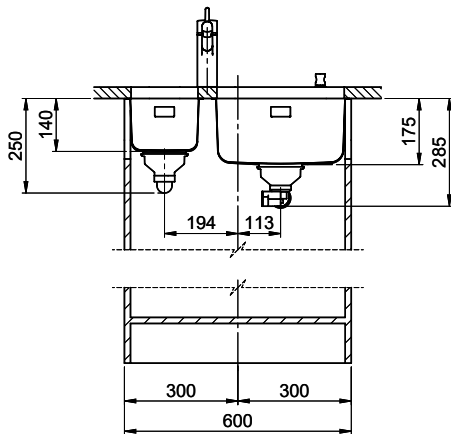

Silver Star SIL 18U + SIL 34U

Masse / Ausschnittkontur
Dimensions / contour de découpe
Dimensioni / contorno dell'apertura

Bohrung für Zug- und Druckknöpfe ø14
Bohrung für Drehknopf ø25
Trou pour boutons et Pousoirs de commande ø14
Trou pour bouton rotatif ø25
Foro per Pomelli tiranti e Pomelli pulsanti ø14
Foro per Pomolo girevoli ø25