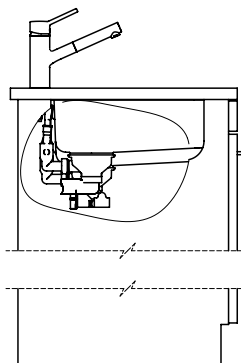

Silver Star SIL 18U + SIL 34U

Masse / Ausschnittkontur
Dimensions / contour de découpe
Dimensioni / contorno dell'apertura

Bohrung für Zug- und Druckknöpfe ø14
Bohrung für Drehknopf ø25
Trou pour boutons et Pousoirs de commande ø14
Trou pour bouton rotatif ø25
Foro per Pomelli tiranti e Pomelli pulsanti ø14
Foro per Pomolo girevoli ø25