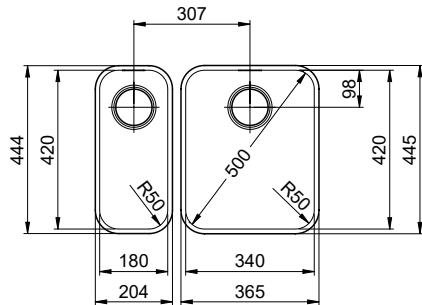

Silver Star SIL 18U + SIL 34U

Masse / Ausschnittkontur
Dimensions / contour de découpe
Dimensioni / contorno dell'apertura

Bohrung für Zug- und Druckknöpfe ø14
Bohrung für Drehknopf ø25
Trou pour boutons et Pousoirs de commande ø14
Trou pour bouton rotatif ø25
Foro per Pomelli tiranti e Pomelli pulsanti ø14
Foro per Pomolo girevoli ø25