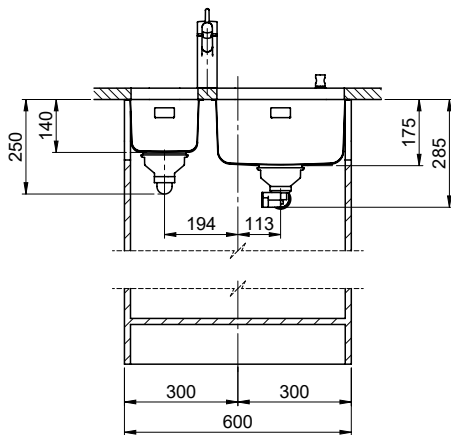

Silver Star SIL 18U + SIL 34U

Masse / Ausschnittkontur
Dimensions / contour de découpe
Dimensioni / contorno dell'apertura

Bohrung für Zug- und Druckknöpfe ø14
Bohrung für Drehknopf ø25
Trou pour boutons et Pousoirs de commande ø14
Trou pour bouton rotatif ø25
Foro per Pomelli tiranti e Pomelli pulsanti ø14
Foro per Pomolo girevoli ø25