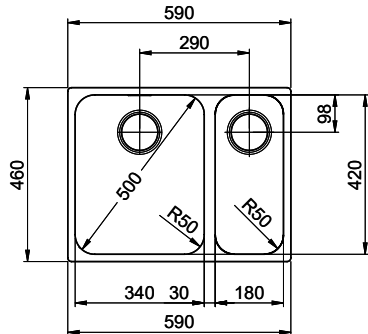

Bohrung für Zug- und Druckknöpfe ø14
Bohrung für Drehknopf ø25
Trou pour boutons et Pousoirs de commande ø14
Trou pour bouton rotatif ø25
Foro per Pomelli tiranti e Pomelli pulsanti ø14
Foro per Pomolo girevoli ø25