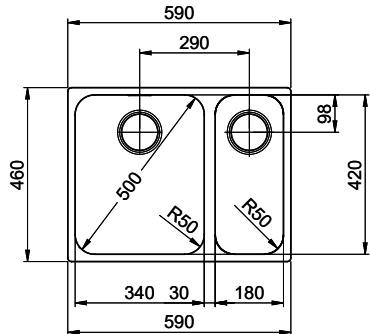

Bohrung für Zug- und Druckknöpfe ø14
Bohrung für Drehknopf ø25
Trou pour boutons et Pousoirs de commande ø14
Trou pour bouton rotatif ø25
Foro per Pomelli tiranti e Pomelli pulsanti ø14
Foro per Pomolo girevoli ø25