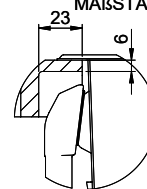

DETAIL Y
MAßSTAB 1 : 2