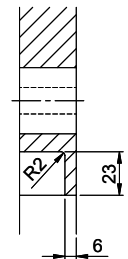

A-A
MAßSTAB 1 : 2