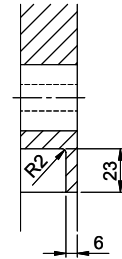

A-A
MAßSTAB 1 : 2