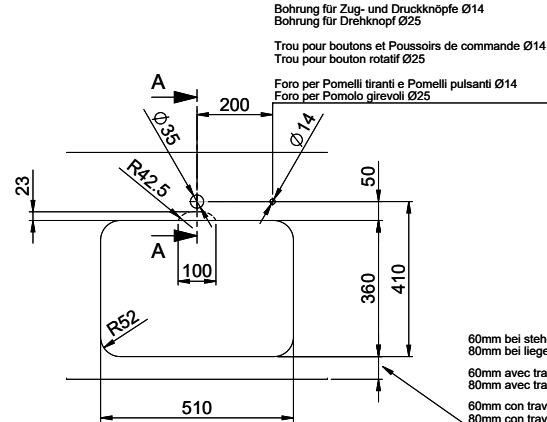

DETAIL X
MAßSTAB 1 : 2