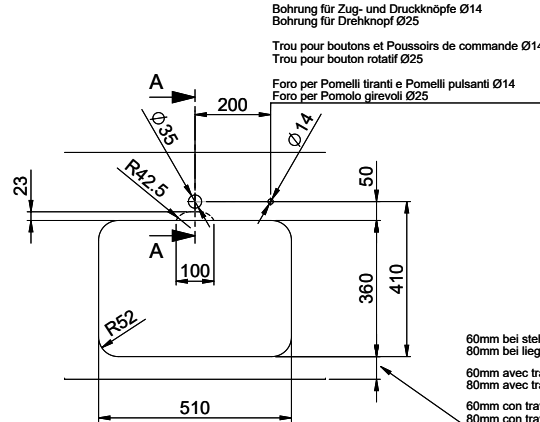

DETAIL X
MAßSTAB 1 : 2