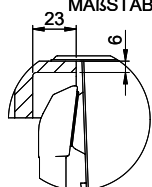

DETAIL Y
MAßSTAB 1 : 2