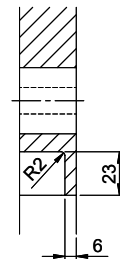

A-A
MAßSTAB 1 : 2