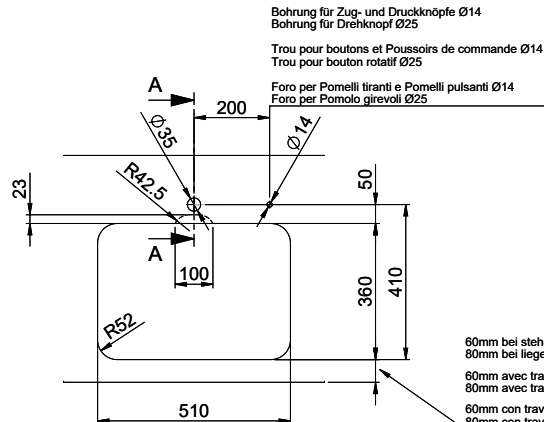

DETAIL X
MAßSTAB 1 : 2