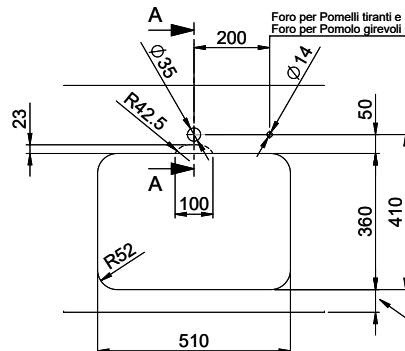

DETAIL X
MAßSTAB 1 : 2

Bohrung für Zug- und Druckknöpfe Ø14
Bohrung für Drehknopf Ø25
Trou pour boutons et Poussoirs de commande Ø14
Trou pour bouton rotatif Ø25