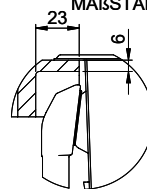

DETAIL Y
MAßSTAB 1 : 2