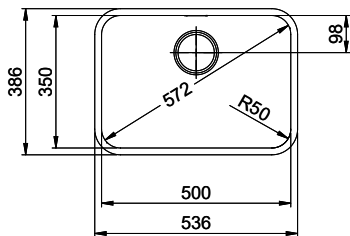

Bohrung für Zug- und Druckknöpfe Ø14
Bohrung für Drehknopf Ø25
Trou pour boutons et Poussoirs de commande Ø14
Trou pour bouton rotatif Ø25