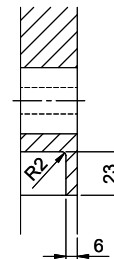

A-A
MAßSTAB 1 : 2