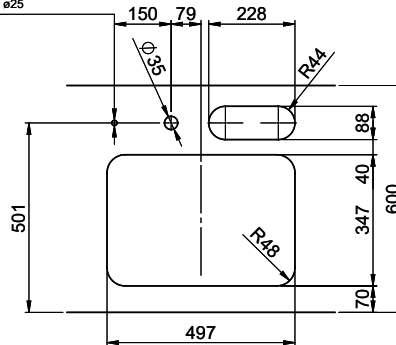

Bohrung für Zug- und Druckknöpfe ø14
Bohrung für Drehknopf ø25
Trou pour boutons et Poussoirs de commande ø14
Trou pour bouton rotatif ø25
Foro per Pomelli tiranti e Pomelli pulsanti ø14
Foro per Pomolo girevoli ø25