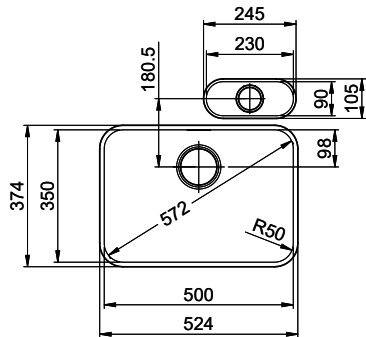

Bohrung für Zug- und Druckknöpfe ø14
Bohrung für Drehknopf ø25
Trou pour boutons et Poussoirs de commande ø14
Trou pour bouton rotatif ø25
Foro per Pomelli tiranti e Pomelli pulsanti ø14
Foro per Pomolo girevoli ø25