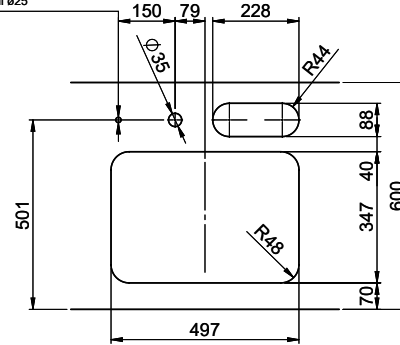

Bohrung für Zug- und Druckknöpfe ø14
Bohrung für Drehknopf ø25
Trou pour boutons et Poussoirs de commande ø14
Trou pour bouton rotatif ø25
Foro per Pomelli tiranti e Pomelli pulsanti ø14
Foro per Pomolo girevoli ø25