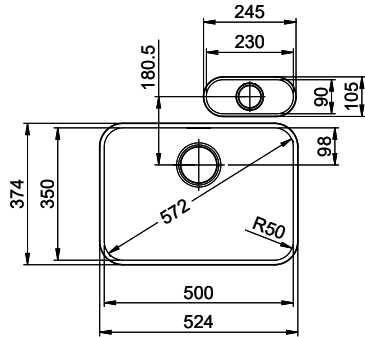

Bohrung für Zug- und Druckknöpfe ø14
Bohrung für Drehknopf ø25
Trou pour boutons et Poussoirs de commande ø14
Trou pour bouton rotatif ø25
Foro per Pomelli tiranti e Pomelli pulsanti ø14
Foro per Pomolo girevoli ø25