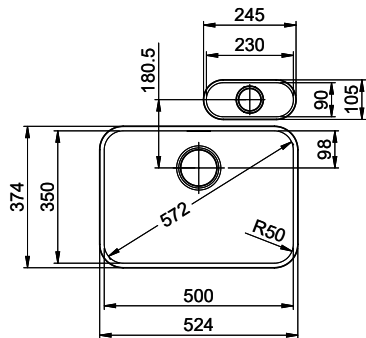

Bohrung für Zug- und Druckknöpfe ø14
Bohrung für Drehknopf ø25
Trou pour boutons et Poussoirs de commande ø14
Trou pour bouton rotatif ø25
Foro per Pomelli tiranti e Pomelli pulsanti ø14
Foro per Pomolo girevoli ø25