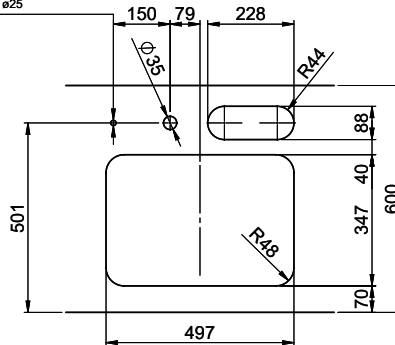

Bohrung für Zug- und Druckknöpfe ø14
Bohrung für Drehknopf ø25
Trou pour boutons et Poussoirs de commande ø14
Trou pour bouton rotatif ø25
Foro per Pomelli tiranti e Pomelli pulsanti ø14
Foro per Pomolo girevoli ø25