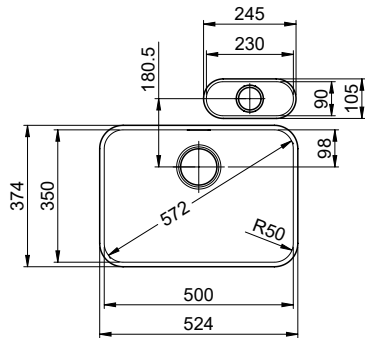

Bohrung für Zug- und Druckknöpfe ø14
Bohrung für Drehknopf ø25
Trou pour boutons et Poussoirs de commande ø14
Trou pour bouton rotatif ø25
Foro per Pomelli tiranti e Pomelli pulsanti ø14
Foro per Pomolo girevoli ø25