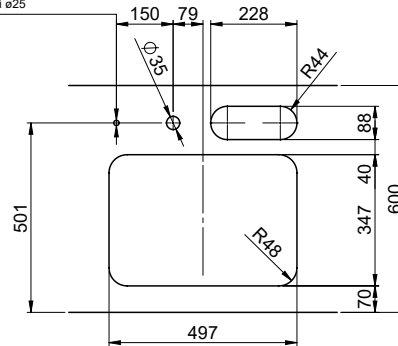

Bohrung für Zug- und Druckknöpfe ø14
Bohrung für Drehknopf ø25
Trou pour boutons et Poussoirs de commande ø14
Trou pour bouton rotatif ø25
Foro per Pomelli tiranti e Pomelli pulsanti ø14
Foro per Pomolo girevoli ø25