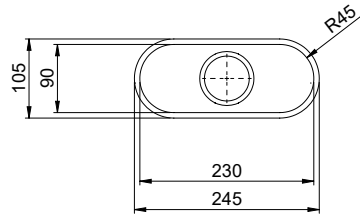

Silver Star SIL 9U

Masse / Ausschnittkontur
Dimensions / contour de découpe
Dimensioni / contorno dell'apertura