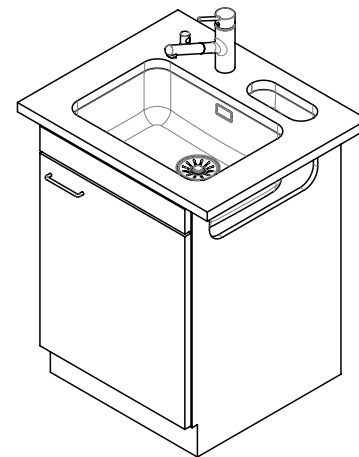

Bohrung für Zug- und Druckknöpfe ø14
Bohrung für Drehknopf ø25
Trou pour boutons et Poussoirs de commande ø14
Trou pour bouton rotatif ø25
Foro per Pomelli tiranti e Pomelli pulsanti ø14
Foro per Pomolo girevoli ø25