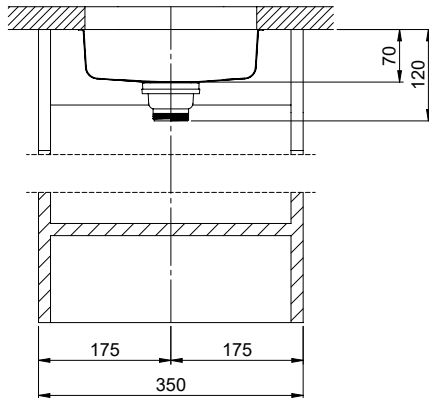

Silver Star SIL 9U

Masse / Ausschnittkontur
Dimensions / contour de découpe
Dimensioni / contorno dell'apertura