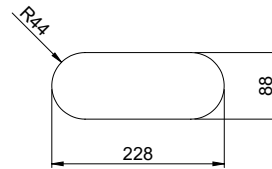

Silver Star SIL 9U

Masse / Ausschnittkontur
Dimensions / contour de découpe
Dimensioni / contorno dell'apertura