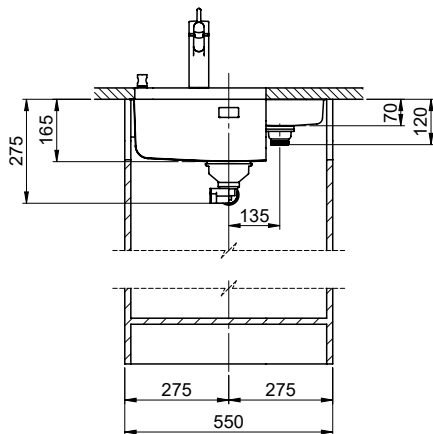

Becken 230 x 90 x 70mm, 1 Liter

Bohrung für Zug- und Druckknöpfe ø14
Bohrung für Drehknopf ø25
Trou pour boutons et Poussoirs de commande ø14
Trou pour bouton rotatif ø25
Foro per Pomelli tiranti e Pomelli pulsanti ø14
Foro per Pomolo girevoli ø25