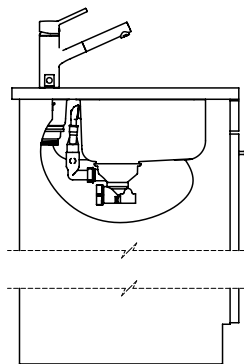

Bohrung für Zug- und Druckknöpfe ø14
Bohrung für Drehknopf ø25
Trou pour boutons et Poussoirs de commande ø14
Trou pour bouton rotatif ø25
Foro per Pomelli tiranti e Pomelli pulsanti ø14
Foro per Pomolo girevoli ø25