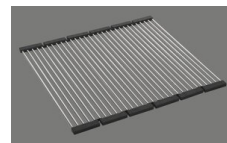

> Weblink
40.001.147.00 / CHF
151.-
Chopping board, made of
wood

> Weblink
40.001.138.00 / CHF
125.-
Inox Pad

Compatible Articles

> Weblink
40.001.314.00 / CHF
155.-
Dispenser Nano

> Weblink
40.001.024.00 / CHF
427.-
Müllex Boxx 55/60-R Bio