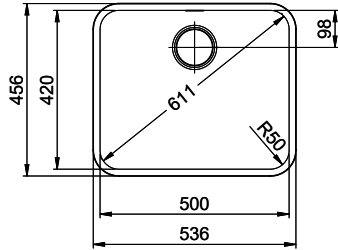

Bohrung für Zug- und Druckknöpfe ø14
Bohrung für Drehknopf ø25
Trou pour boutons et Poussoirs de commande ø14
Trou pour bouton rotatif ø25
Foro per Pomelli tiranti e Pomelli pulsanti ø14
Foro per Pomolo girevoli ø25