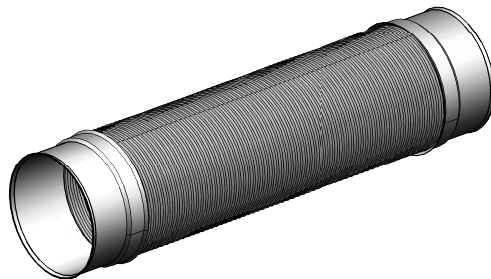

SR-R flex 150 Round pipe[> Web link](#)**Article no.**
40.001.908.00**Price CHF**
84.- excl. VAT**Product description****Naber Compair Steel flow SR-R flex 150 Round pipe****Aluminium, stainless steel, L 500 mm**

Ventilation pipe, flexible.
Ø 148 mm (connection size inside)
Length can be reduced by approx. 50 % by compression
Can be used for bends (

Planning tips

To connect Naber Steel Flow (connection 222 x 89 mm) to BORA Ecotube (connection 245 x 89 mm), a Steel Flow adapter (SA-BA 150 adapter 40.001.002.00) is available / must be ordered separately.

Kundenzeichnung	Maße in mm Dimensions in millimeters	Waltergäbe und Verfertigung, Sowie Verwertung und M&A dieser Zeichnung ist nicht gestattet, soweit nicht ausdrücklich erlaubt. Alle Rechte vorbehalten!		Maßstab Scale	Menge Quantity
				1:3	1
		Datum Date	Name Name	Rohstoff/Raw material	
		Bearb. Drawn	09.03.18	CM	Aluminium / V2A
		Gepr. Check			Benennung/Designation
					Compair Steel Flow
					SR-R flex 150 Rundrohr
					Sachnummer/Part-No.
					4061007
Änderung Modif./Eon.	Datum Date	Name Name			