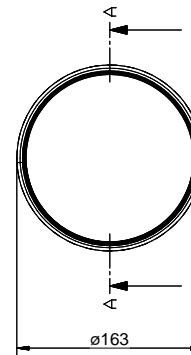

SR-R flex 150 Round pipe[> Web link](#)**Article no.**
40.001.908.00**Price CHF**
84.- excl. VAT**Product description****Naber Compair Steel flow SR-R flex 150 Round pipe****Aluminium, stainless steel, L 500 mm**

Ventilation pipe, flexible.
Ø 148 mm (connection size inside)
Length can be reduced by approx. 50 % by compression
Can be used for bends (

Planning tips

To connect Naber Steel Flow (connection 222 x 89 mm) to BORA Ecotube (connection 245 x 89 mm), a Steel Flow adapter (SA-BA 150 adapter 40.001.002.00) is available / must be ordered separately.

Kundenzeichnung	Maße in mm Dimensions in millimeters	Waltergäbe und Verfertigung, Sowie Verwertung und M&A dieser Zeichnung ist nicht gestattet, soweit nicht ausdrücklich erlaubt. Alle Rechte vorbehalten!		Maßstab Scale	Menge Quantity
				1:3	1
		Datum Date	Name Name	Rohstoff/Raw material	
		Bearb. Drawn	09.03.18	CM	Aluminium / V2A
		Gepr. Check			Benennung/Designation
					Compair Steel Flow
					SR-R flex 150 Rundrohr
					Sachnummer/Part-No.
					4061007
Änderung Modif./Eon.	Datum Date	Name Name			