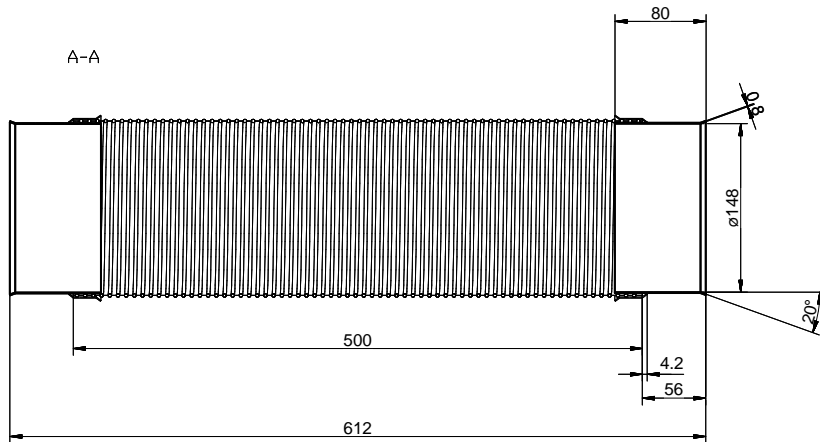

SR-R flex 150 Round pipe[> Web link](#)**Article no.**
40.001.908.00**Price CHF**
84.- excl. VAT**Product description****Naber Compair Steel flow SR-R flex 150 Round pipe****Aluminium, stainless steel, L 500 mm**

Ventilation pipe, flexible.
Ø 148 mm (connection size inside)
Length can be reduced by approx. 50 % by compression
Can be used for bends (

Planning tips

To connect Naber Steel Flow (connection 222 x 89 mm) to BORA Ecotube (connection 245 x 89 mm), a Steel Flow adapter (SA-BA 150 adapter 40.001.002.00) is available / must be ordered separately.

Kundenzeichnung	Maße in mm Dimensions in millimeters	Waltergäbe und Verfertigung, Sowie Verwertung und M&A dieser Zeichnung ist nicht gestattet, soweit nicht ausdrücklich erlaubt. Alle Rechte vorbehalten!		Maßstab Scale	Menge Quantity
				1:3	1
		Datum Date	Name Name	Rohstoff/Raw material	
		Bearb. Drawn	09.03.18	CM	Aluminium / V2A
		Gepr. Check			Benennung/Designation
					Compair Steel Flow
					SR-R flex 150 Rundrohr
					Sachnummer/Part-No.
					4061007
Änderung Modif./Eon.	Datum Date	Name Name			