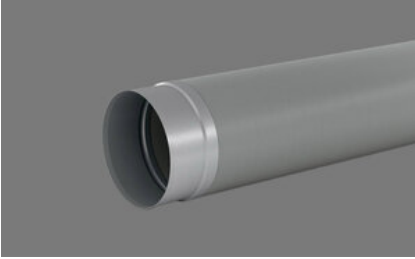

SR-R flex 150 Round pipe[> Web link](#)**Article no.**
40.001.908.00**Price CHF**
84.- excl. VAT**Product description****Naber Compair Steel flow SR-R flex 150 Round pipe****Aluminium, stainless steel, L 500 mm**

Ventilation pipe, flexible.
Ø 148 mm (connection size inside)
Length can be reduced by approx. 50 % by compression
Can be used for bends (

Planning tips

To connect Naber Steel Flow (connection 222 x 89 mm) to BORA Ecotube (connection 245 x 89 mm), a Steel Flow adapter (SA-BA 150 adapter 40.001.002.00) is available / must be ordered separately.

Kundenzeichnung	Maße in mm Dimensions in millimeters	Waltergäbe und Verfertigung, Sowie Verwertung und M&A dieser Zeichnung ist nicht gestattet, soweit nicht ausdrücklich erlaubt. Alle Rechte vorbehalten!		Maßstab Scale	Menge Quantity
				1:3	1
		Datum Date	Name Name	Rohstoff/Raw material	
		Bearb. Drawn	09.03.18	CM	Aluminium / V2A
		Gepr. Check			Benennung/Designation
					Compair Steel Flow
					SR-R flex 150 Rundrohr
					Sachnummer/Part-No.
					4061007
Änderung Modif./Eon.	Datum Date	Name Name			