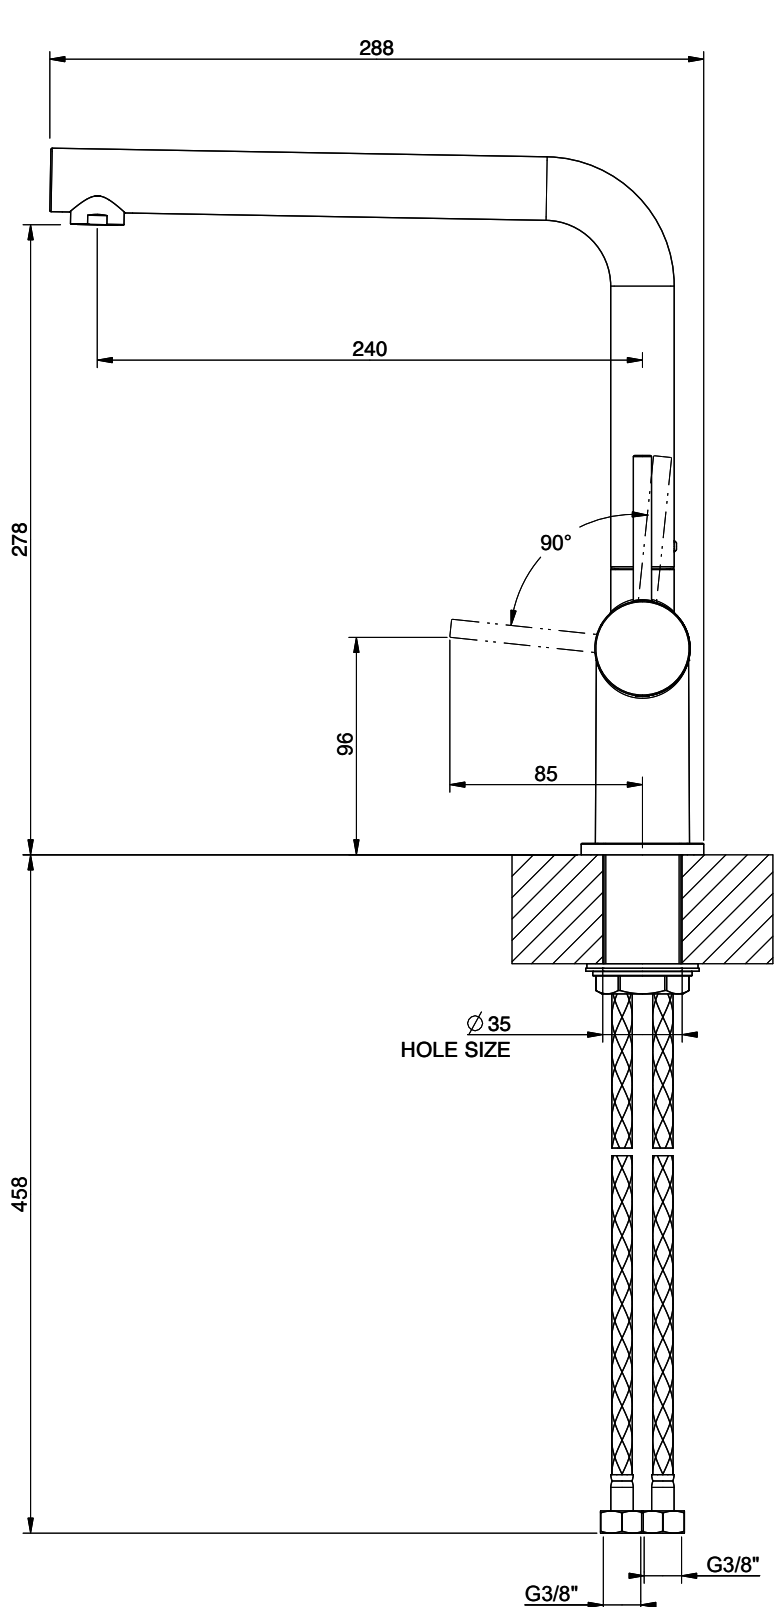

## Suter Ambiano

[> Web link](#)

**Serie**  
Suter Ambiano  
**Version**  
Side Lever L

**Article no.**  
40.003.052.00

**Model**  
Swivel spout  
**Surface**  
stainless steel finish

**Price CHF**  
355.- excl. VAT

## Label Swiss Energy

**Pivoting Range**  
360°

**Flow Rate**  
12.90 (l / min (3bar))

**Water jet**  
Normal jet

**Lever position**  
Right

**Water connection**  
Flexible connecting hose

**Extra**  
Ceramic cartridge